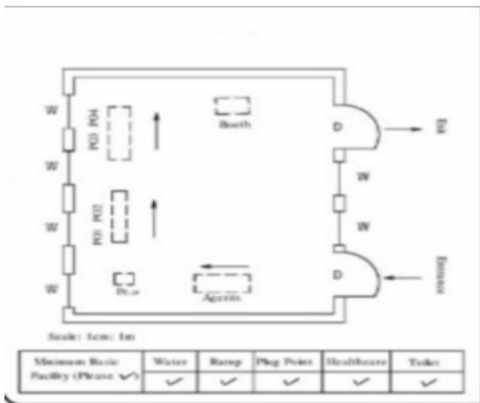

Google Map View

Polling Station Building Front View

Polling Station Front View

Cad View

Key MAP View

1 பெயர் : சிவா - தந்தையின் பெயர்: கொண்டப்பநாயுடு - வீட்டு எண் : 1 வயது : 28 பாலினம் : ஆண்	ZWI1000801 Photo is available	2 பெயர் : பத்மா - தந்தையின் பெயர்: கனகராஜ் - வீட்டு எண் : 1-39 வயது : 31 பாலினம் : பெண்	ZWI0822189 Photo is available	3 பெயர் : அம்பிகா - தந்தையின் பெயர்: ராஜேந்திரன் - வீட்டு எண் : 1-136 வயது : 30 பாலினம் : பெண்	ZWI0822197 Photo is available
4 பெயர் : மாராயம்மாள் - கணவர் பெயர்: செல்வராசு - வீட்டு எண் : 1-165 வயது : 56 பாலினம் : பெண்	ZWI1801554 Photo is available	5 பெயர் : கோவிந்தசாமி - தந்தையின் பெயர்: வெங்கட்ராமன் - வீட்டு எண் : 1-165 வயது : 43 பாலினம் : ஆண்	GBD3868056 Photo is available	6 பெயர் : சத்யபிரியா - தந்தையின் பெயர்: மல்லுநாயுடு - வீட்டு எண் : 3-11 வயது : 29 பாலினம் : பெண்	ZWI0822205 Photo is available
7 பெயர் : தனேஷ்குமார் - தந்தையின் பெயர்: அழகுராஜ் - வீட்டு எண் : 3-14 வயது : 34 பாலினம் : ஆண்	ZWI0235523 Photo is available	8 பெயர் : சுப்ரமணி - தந்தையின் பெயர்: கோவிந்தசாமி - வீட்டு எண் : 3-18 வயது : 34 பாலினம் : ஆண்	ZWI0235432 Photo is available	9 பெயர் : ராஜா - தாயின் பெயர்: அங்கம்மாள் - வீட்டு எண் : 3-35 வயது : 28 பாலினம் : ஆண்	ZWI0910802 Photo is available
10 பெயர் : அரவிந்த் - தந்தையின் பெயர்: கோவிந்தசாமி - வீட்டு எண் : 3-37-1 வயது : 28 பாலினம் : ஆண்	ZWI0910828 Photo is available	11 பெயர் : அன்னப்பூரணி கணவர் பெயர்: கோபிநாதன் வீட்டு எண் : 3/37-2 வயது : 21 பாலினம் : பெண்	ZWI2073104 Photo is available	12 பெயர் : தாமரைக்கண்ணன் தாயின் பெயர்: ராஜாத்தி வீட்டு எண் : 3-68 வயது : 24 பாலினம் : ஆண்	ZWI1960624 Photo is available
S 13 பெயர் : லீலா - கணவர் பெயர்: சசிக்குமார் - வீட்டு எண் : 3-82 வயது : 35 பாலினம் : பெண்	ZWI0235507 Photo is available	14 பெயர் : கஜபிரியா தந்தையின் பெயர்: கோபால் வீட்டு எண் : 3/92-3 வயது : 21 பாலினம் : பெண்	ZWI2074409 Photo is available	15 பெயர் : ஹரிஹரன் தாயின் பெயர்: விஜயலக்ஷ்மி வீட்டு எண் : 3-104-2 வயது : 25 பாலினம் : ஆண்	ZWI1062520 Photo is available
16 பெயர் : ஜெகதாம்பாள் - கணவர் பெயர்: சுந்தரராஜ் - வீட்டு எண் : 3-106 வயது : 39 பாலினம் : பெண்	ZWI0858258 Photo is available	17 பெயர் : தேவிகா - கணவர் பெயர்: சரவணன் - வீட்டு எண் : 3-106a வயது : 30 பாலினம் : பெண்	ZWI0858233 Photo is available	18 பெயர் : பதன் தந்தையின் பெயர்: கனகராஜ் வீட்டு எண் : 3/113 வயது : 21 பாலினம் : ஆண்	ZWI2076545 Photo is available
19 பெயர் : புஷ்பராஜ் - தந்தையின் பெயர்: கோபால்சாமி - வீட்டு எண் : 3-119 வயது : 36 பாலினம் : ஆண்	ZWI0235499 Photo is available	20 பெயர் : தேவராஜ் - தந்தையின் பெயர்: அழகிரி - வீட்டு எண் : 3/121 வயது : 45 பாலினம் : ஆண்	GBD2068658 Photo is available	21 பெயர் : சாந்தி - தந்தையின் பெயர்: தேவராஜன் - வீட்டு எண் : 3/121 வயது : 37 பாலினம் : பெண்	GBD3867868 Photo is available
22 பெயர் : தனபால் - தந்தையின் பெயர்: முத்துவீரநாயுடு - வீட்டு எண் : 3-130 வயது : 36 பாலினம் : ஆண்	ZWI0822221 Photo is available	23 பெயர் : நர்மதா தந்தையின் பெயர்: தனபால் வீட்டு எண் : 3-131 வயது : 22 பாலினம் : பெண்	ZWI2036762 Photo is available	24 பெயர் : மணிகண்டன் தந்தையின் பெயர்: தனபால் வீட்டு எண் : 3/131 வயது : 21 பாலினம் : ஆண்	ZWI2076636 Photo is available
25 பெயர் : சரோஜா - தந்தையின் பெயர்: பாலுசாமி - வீட்டு எண் : 3-135 வயது : 50 பாலினம் : பெண்	ZWI0822239 Photo is available	26 பெயர் : அழகுராசு - தந்தையின் பெயர்: தலமநாயுடு - வீட்டு எண் : 3-137 வயது : 37 பாலினம் : ஆண்	ZWI0625111 Photo is available	27 பெயர் : சிவகுமார் - தந்தையின் பெயர்: அழகுராஜ் - வீட்டு எண் : 3-138-2 வயது : 37 பாலினம் : ஆண்	GBD3867876 Photo is available
28 பெயர் : பாஸ்கர் - தந்தையின் பெயர்: செல்வராஜ் - வீட்டு எண் : 3-141-2 வயது : 29 பாலினம் : ஆண்	ZWI0910778 Photo is available	S 29 பெயர் : பிரபாகரன் தந்தையின் பெயர்: சஞ்சீவி - வீட்டு எண் : 3-152 வயது : 35 பாலினம் : ஆண்	ZWI0323881 Photo is available	30 பெயர் : முருகேசன் - தந்தையின் பெயர்: சஞ்சீவி - வீட்டு எண் : 3-152 வயது : 31 பாலினம் : ஆண்	ZWI0625129 Photo is available