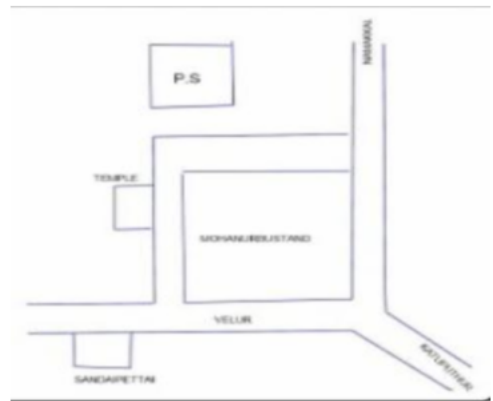

Key MAP View