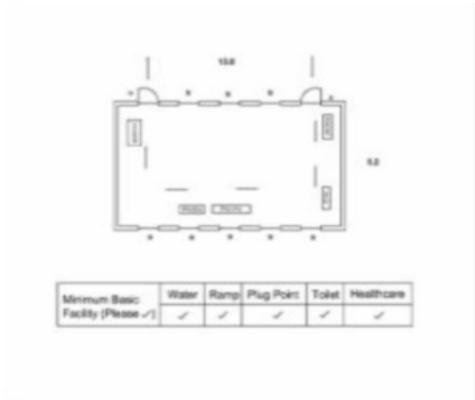

Google Map View

Polling Station Building Front View

Polling Station Front View

Cad View

Key MAP View

1 பெயர் : ஆண்டியம்மாள் தந்தையின் பெயர்: தம்மாநாயக்கர் வீட்டு எண் : 7/27 வயது : 33 பாலினம் : பெண் Photo is available ZWI2112795	2 பெயர் : தே கார்த்திக் தந்தையின் பெயர்: ர தேவராஜ் வீட்டு எண் : 7/50ஏ வயது : 24 பாலினம் : ஆண் Photo is available ZWI1999556	3 பெயர் : நல்லம்மாள் - கணவர் பெயர்: தலமநாயக்கர் - வீட்டு எண் : 7-99B வயது : 73 பாலினம் : பெண் Photo is available GBD3825023
4 பெயர் : ஜோதி - கணவர் பெயர்: சுப்பிரமணி - வீட்டு எண் : 7-102 வயது : 47 பாலினம் : பெண் Photo is available ZWI1752963	5 பெயர் : மசலாயம்மாள் - கணவர் பெயர்: பழனிசாமி - வீட்டு எண் : 7-104 வயது : 76 பாலினம் : பெண் Photo is available GBD3687407	6 பெயர் : நாகம்மாள் - கணவர் பெயர்: நல்லுசாமி - வீட்டு எண் : 7-104 வயது : 48 பாலினம் : பெண் Photo is available GBD3886413
7 பெயர் : சின்னம்மாள் - கணவர் பெயர்: நாகராஜ் - வீட்டு எண் : 7-104 வயது : 48 பாலினம் : பெண் Photo is available GBD3687423	8 பெயர் : சாந்தி - கணவர் பெயர்: கொண்டப்பன் - வீட்டு எண் : 7-104 வயது : 48 பாலினம் : பெண் Photo is available GBD3687431	9 பெயர் : சந்தியா கிருஷ்ணன் தந்தையின் பெயர்: கிருஷ்ணன் வீட்டு எண் : 7/113 வயது : 19 பாலினம் : பெண் Photo is available ZWI2234714
10 பெயர் : விஜயா - கணவர் பெயர்: ரங்கசாமி - வீட்டு எண் : 7-123 வயது : 47 பாலினம் : பெண் Photo is available ZWI1752989	11 பெயர் : சிவகுமார் - தந்தையின் பெயர்: பழனிசாமி - வீட்டு எண் : 7-134 வயது : 47 பாலினம் : ஆண் Photo is available GBD1709252	12 பெயர் : கோகிலா தந்தையின் பெயர்: முனியாண்டி வீட்டு எண் : 7/155 வயது : 25 பாலினம் : பெண் Photo is available NPZ2014215
13 பெயர் : திவ்யா தந்தையின் பெயர்: தேவராஜ் வீட்டு எண் : 7/203 வயது : 30 பாலினம் : பெண் Photo is available ZWI1092154	14 பெயர் : பாப்பாத்தி - கணவர் பெயர்: செல்லகண்ணு - வீட்டு எண் : 7-209 வயது : 54 பாலினம் : பெண் Photo is available GBD3825049	