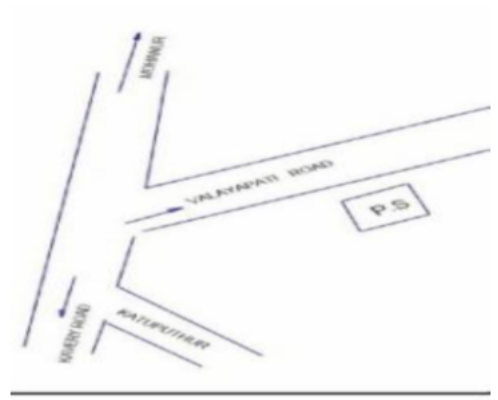

Key MAP View