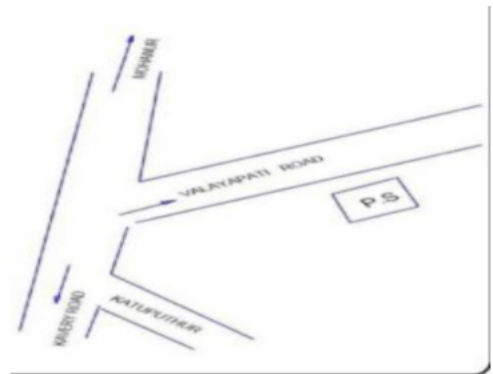

3. வாக்குச் சாவடியின் விவரங்கள்

வாக்குச் சாவடியின் எண் மற்றும் பெயர் : 300 - ஊராட்சி ஒன்றிய நடுநிலைப்பள்ளி சின்ன வேப்பந்தம் - 637002 வாக்குச் சாவடியின் முகவரி : தெற்கு பார்த்த தாரசுக் கட்டிடத்தின் மேற்கு பகுதி 1	வாக்குச் சாவடியின் வகைப்பாடு (ஆண்/பெண்/பொது)	பொது
	துணை வாக்குச் சாவடிகளின் எண்ணிக்கை :	0

4. வாக்காளர்களின் எண்ணிக்கை

தொடங்கும் வரிசை எண்	முடியும் வரிசை எண்.	நிகர வாக்காளர்களின் எண்ணிக்கை			
		ஆண்	பெண்	மூன்றாம் பாலினம்	மொத்தம்
1	617	296	318	0	614

கையொப்பம்

Nazri Naksha

Google Map View

Polling Station Building Front View

Polling Station Front View

Cad View

Key MAP View