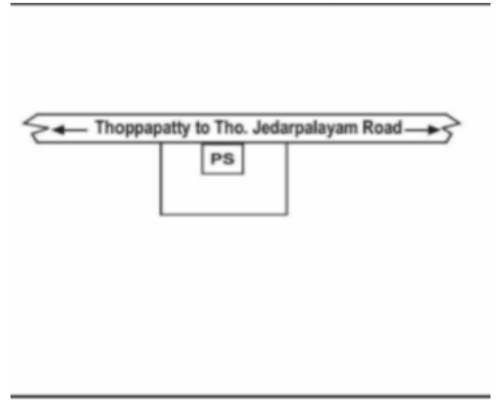

Key MAP View