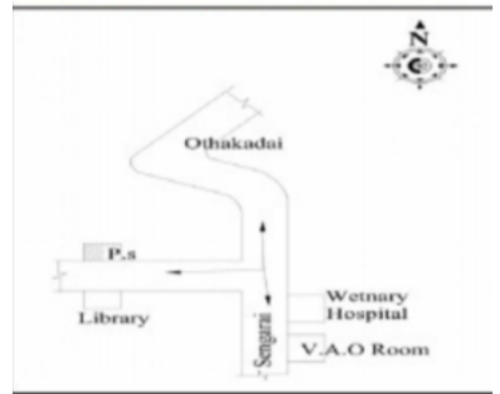

Key MAP View