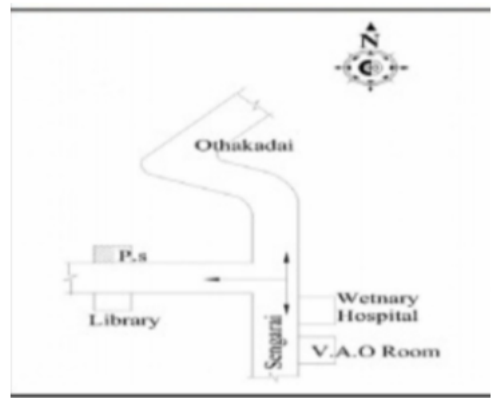

Key MAP View