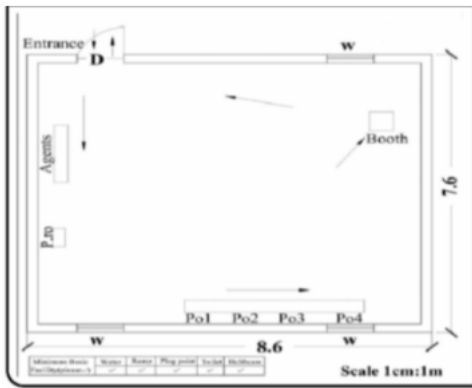

கையொப்பம்

Nazri Naksha

Google Map View

Polling Station Building Front View

Polling Station Front View

Cad View

Key MAP View

சட்டமன்றத் தொகுதியின் எண் மற்றும் பெயர் : 93-சேந்தமங்கலம் மற்றும் பெயர் : 1-சித்தூர்நாடு (வ.கி) மற்றும் (ஊ), ஊர்புறம் வார்டு-2