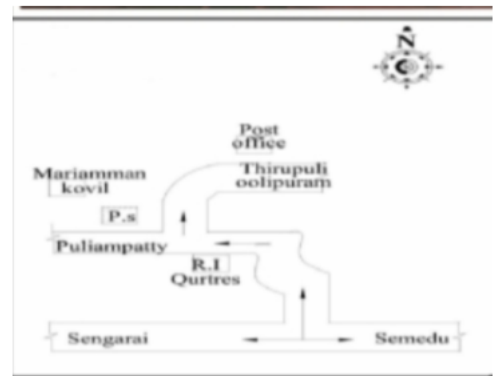

Google Map View

Polling Station Building Front View

Polling Station Front View

Cad View

Key MAP View

சட்டமன்றத் தொகுதியின் எண் மற்றும் பெயர் : 93-சேந்தமங்கலம் மற்றும் பெயர் : 1-திருப்புகி நாடு (வ.கி) மற்றும் (ஊ), ஊர்புரம் வார்டு-1