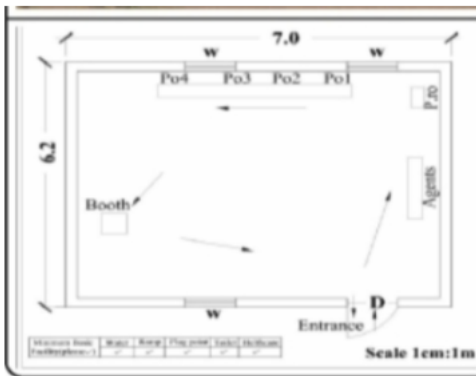

Google Map View

Polling Station Building Front View

Polling Station Front View

Cad View

Key MAP View

சட்டமன்றத் தொகுதியின் எண் மற்றும் பெயர் : 93-சேந்தமங்கலம் மற்றும் பெயர் : 1-திருப்புகி நாடு (வ.கி) மற்றும் (ஊ), ஊர்புரம் வார்டு-1