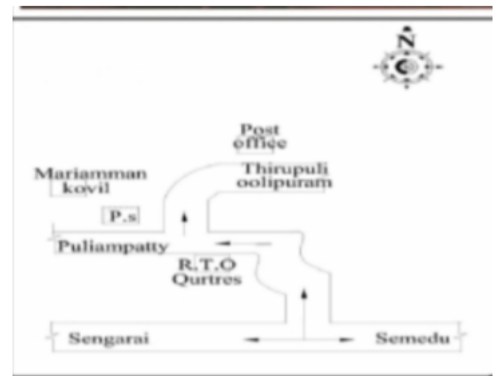

Cad View

Key MAP View