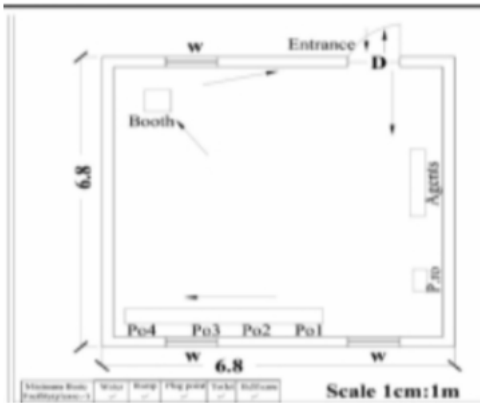

Google Map View

Polling Station Building Front View

Polling Station Front View

Cad View

Key MAP View

சட்டமன்றத் தொகுதியின் எண் மற்றும் பெயர் : 93-சேந்தமங்கலம் மற்றும் பெயர் 1-ஆலந்தூர் நாடு (வ.கி) மற்றும் (ஊ), பெலாப்பாடி நாடு வார்டு 1