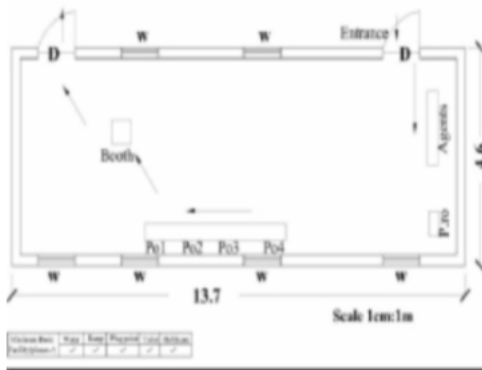

Google Map View

Polling Station Building Front View

Polling Station Front View

Cad View

Key MAP View

சட்டமன்றத் தொகுதியின் எண் மற்றும் பெயர் : 93-சேந்தமங்கலம் மற்றும் பெயர் : 1-குண்டின்னிநாடு (வ.கி) மற்றும் (ஊ), வேலிக்காடு வார்டு 1