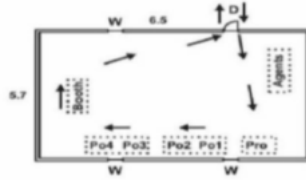

Google Map View

Polling Station Building Front View

Polling Station Front View

Cad View

Scale 1cm : 1m

Minimum Basic Facility (Please-)	Water	Ramp	Plug Point	Toilet	Healthcare
	✓	✓	✓	✓	✓

Key MAP View

சட்டமன்றத் தொகுதியின் எண் மற்றும் பெயர் : 93-சேந்தமங்கலம் மற்றும் பெயர் 1-குண்டூர் நாடு (வ.கி) மற்றும் (உஊ), சுண்டன் காட்டுப்பட்டி வார்டு 7