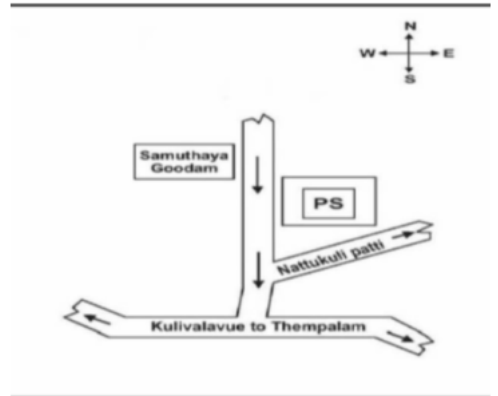

Google Map View

Polling Station Building Front View

Polling Station Front View

Cad View

Scale 1cm : 1m

Minimum Basic Facility (Please-)	Water	Ramp	Plug Point	Toilet	Healthcare
	✓	✓	✓	✓	✓

Key MAP View

சட்டமன்றத் தொகுதியின் எண் மற்றும் பெயர் : 93-சேந்தமங்கலம் மற்றும் பெயர் 1-குண்டூர் நாடு (வ.கி) மற்றும் (உஊ), சுண்டன் காட்டுப்பட்டி வார்டு 7