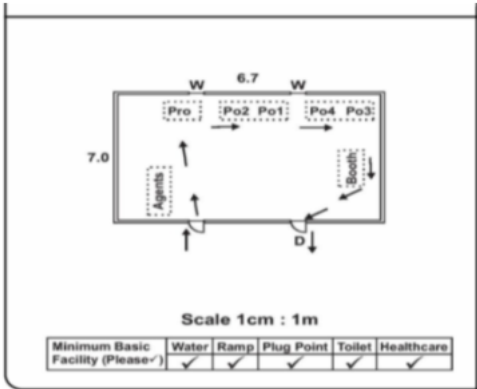

Cad View

Key MAP View