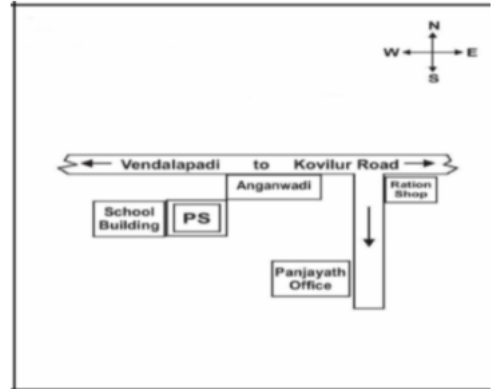

Google Map View

Polling Station Building Front View

Polling Station Front View

Cad View

Key MAP View

சட்டமன்றத் தொகுதியின் எண் மற்றும் பெயர் : 93-சேந்தமங்கலம் மற்றும் பெயர் 1-தேவனூர்நாடு (வ.கி) மற்றும் (ஊ), சூலவந்திப்பட்டி வார்டு 1 பிரிவு எண் மற்றும் பெயர்