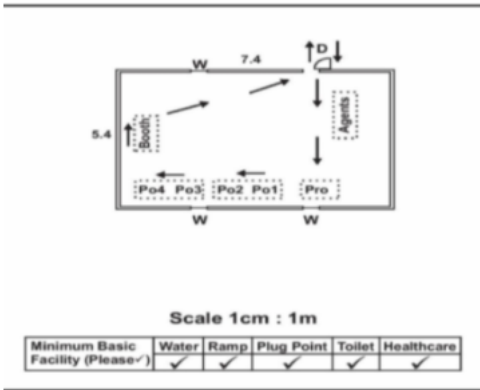

Google Map View

Polling Station Building Front View

Polling Station Front View

Cad View

Key MAP View

சட்டமன்றத் தொகுதியின் எண் மற்றும் பெயர் : 93-சேந்தமங்கலம் மற்றும் பெயர் 1-தேவனூர்நாடு (வ.கி) மற்றும் (ஊ), சூலவந்திப்பட்டி வார்டு 1 பிரிவு எண் மற்றும் பெயர்