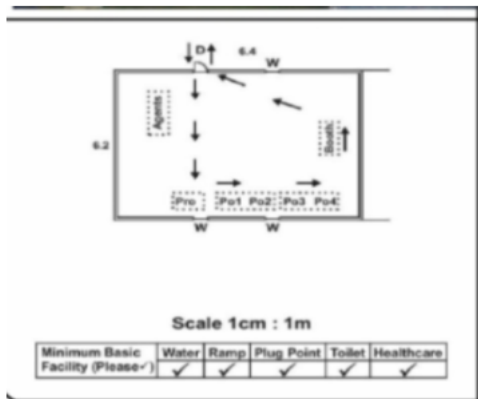

Polling Station Building Front View

Polling Station Front View

Cad View

Key MAP View

சட்டமன்றத் தொகுதியின் எண் மற்றும் பெயர் : 93-சேந்தமங்கலம்  
பிரிவு எண் மற்றும் பெயர் 1-சீராப்பள்ளி (பே), வள்ளூவர் தெரு வார்டு-11