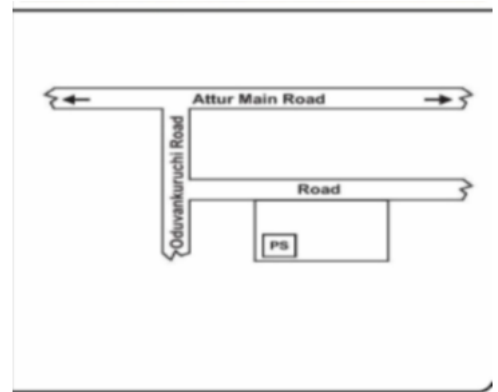

Polling Station Building Front View

Polling Station Front View

Cad View

Key MAP View

சட்டமன்றத் தொகுதியின் எண் மற்றும் பெயர் : 93-சேந்தமங்கலம்  
பிரிவு எண் மற்றும் பெயர் 1-சீராப்பள்ளி (பே), வள்ளூவர் தெரு வார்டு-11