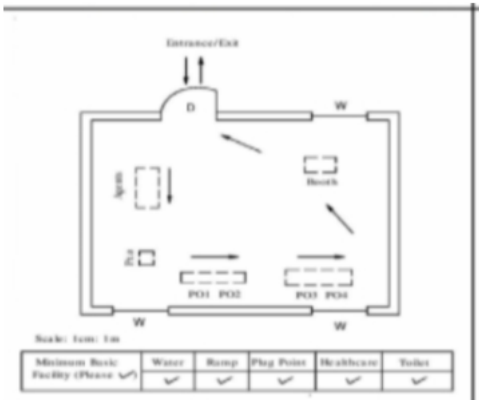

Google Map View

Polling Station Building Front View

Polling Station Front View

Cad View

Key MAP View

சட்டமன்றத் தொகுதியின் எண் மற்றும் பெயர் : 93-சேந்தமங்கலம் மற்றும் பெயர் : 1-வாழ்வந்தி கோம்பை (வ.கி) மற்றும் (ஊ), காரவள்ளி வார்டு-1 பிரிவு எண் மற்றும் பெயர்