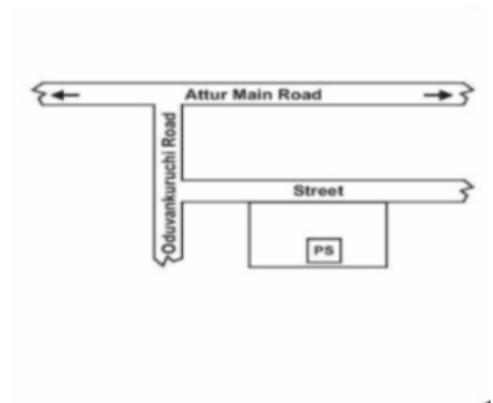

Key MAP View