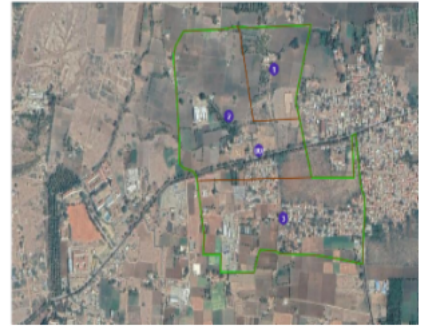

Google Map View