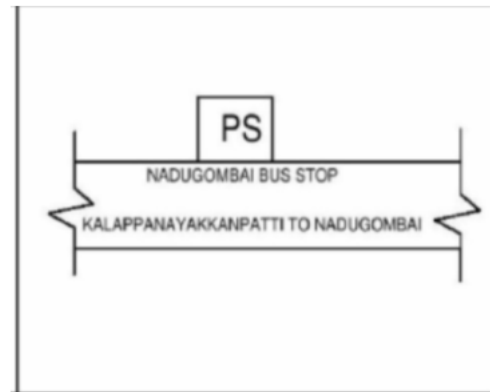

Key MAP View