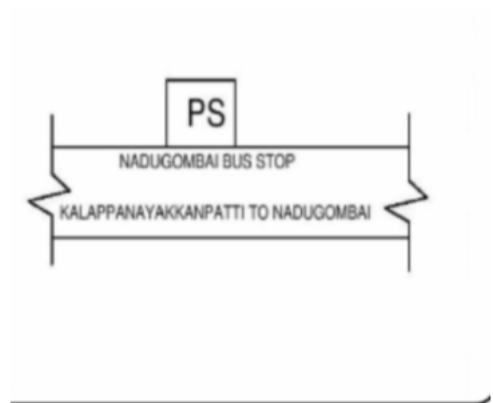

Key MAP View