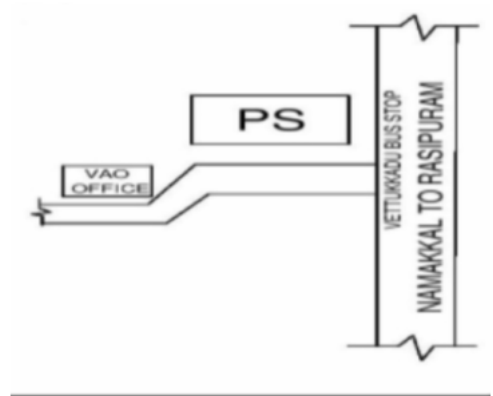

Key MAP View