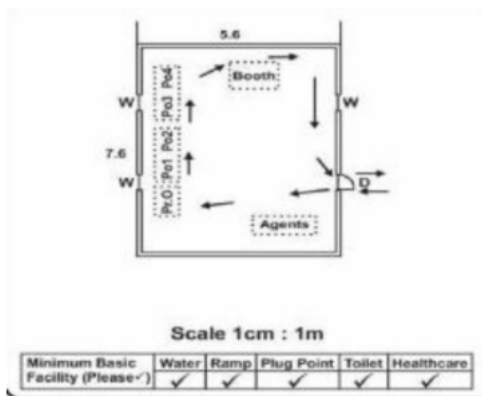

Google Map View

Polling Station Building Front View

Polling Station Front View

Cad View

Key MAP View

1	RHB1141738	பெயர் : சீனிவாசன் - தந்தையின் பெயர்: ராமலிங்கம் - வீட்டு எண் : 1 வயது : 45 பாலினம் : ஆண்	Photo is available	2	RHB1141720	பெயர் : பரமேஸ்வரி - கணவர் பெயர்: சீனிவாசன் - வீட்டு எண் : 1 வயது : 44 பாலினம் : பெண்	Photo is available	3	RHB2011278	பெயர் : சுருணாதேவி கணவர் பெயர்: தங்கராஜ் வீட்டு எண் : 1-2 வயது : 45 பாலினம் : பெண்	Photo is available
4	RHB1539113	பெயர் : லட்சுமி - கணவர் பெயர்: நாகராஜன் - வீட்டு எண் : 1-8 வயது : 68 பாலினம் : பெண்	Photo is available	5	RHB1020460	பெயர் : சுரேஷ் - தந்தையின் பெயர்: பொன்னுசாமி - வீட்டு எண் : 2-2 வயது : 44 பாலினம் : ஆண்	Photo is available	6	RHB1020700	பெயர் : சத்யா - கணவர் பெயர்: சுரேஷ் - வீட்டு எண் : 2-2 வயது : 41 பாலினம் : பெண்	Photo is available
7	RHB1539121	பெயர் : பத்மாவதி - கணவர் பெயர்: பெரியசாமி - வீட்டு எண் : 2-4 வயது : 71 பாலினம் : பெண்	Photo is available	8	RHB1539139	பெயர் : சரஸ்வதி தந்தையின் பெயர்: பெரியசாமி - வீட்டு எண் : 2-4 வயது : 55 பாலினம் : பெண்	Photo is available	9	GBD3911369	பெயர் : கிருஷ்ணமூர்த்தி தந்தையின் பெயர்: பெரியசாமி - வீட்டு எண் : 2-4 வயது : 42 பாலினம் : ஆண்	Photo is available
10	RHB0581512	பெயர் : ஜோதி - கணவர் பெயர்: கிருஷ்ணமூர்த்தி - வீட்டு எண் : 2-4 வயது : 33 பாலினம் : பெண்	Photo is available	11	RHB1539147	பெயர் : கனகராசு - தந்தையின் பெயர்: ஆறுமுகம் - வீட்டு எண் : 2-5 வயது : 58 பாலினம் : ஆண்	Photo is available	12	RHB1539154	பெயர் : லதா - கணவர் பெயர்: கனகராஜ் - வீட்டு எண் : 2-5 வயது : 53 பாலினம் : பெண்	Photo is available
13	RHB2055242	பெயர் : கலாராணி கணவர் பெயர்: சண்முகம் வீட்டு எண் : 2-9 வயது : 52 பாலினம் : பெண்	Photo is available	14	RHB0698928	பெயர் : வீராசாமி - தந்தையின் பெயர்: செல்லமுத்து - வீட்டு எண் : 2-11 வயது : 57 பாலினம் : ஆண்	Photo is available	15	RHB0698910	பெயர் : நாகம்மாள் - கணவர் பெயர்: வீராசாமி - வீட்டு எண் : 2-11 வயது : 52 பாலினம் : பெண்	Photo is available
16	RHB2136091	பெயர் : அரவிந்த் தந்தையின் பெயர்: வீராசாமி வீட்டு எண் : 2-11 வயது : 23 பாலினம் : ஆண்	Photo is available	17	RHB1539196	பெயர் : ருக்மணி - கணவர் பெயர்: ராமசாமி - வீட்டு எண் : 2-12 வயது : 76 பாலினம் : பெண்	Photo is available	18	GBD3838091	பெயர் : சாந்தி - கணவர் பெயர்: நடராஜன் - வீட்டு எண் : 2-12 வயது : 62 பாலினம் : பெண்	Photo is available
19	RHB1539204	பெயர் : மனோகாரன் - தந்தையின் பெயர்: ராமசாமி - வீட்டு எண் : 2-12 வயது : 55 பாலினம் : ஆண்	Photo is available	20	GBD3838109	பெயர் : சதீஷ்குமார் தந்தையின் பெயர்: நடராஜன் - வீட்டு எண் : 2-12 வயது : 39 பாலினம் : ஆண்	Photo is available	21	RHB1251149	பெயர் : ஜஷ்வர்யா கணவர் பெயர்: சதீஷ் குமார் வீட்டு எண் : 2-12-1 வயது : 32 பாலினம் : பெண்	Photo is available
22	GBD3838117	பெயர் : பிரவீன்குமார் - தந்தையின் பெயர்: தெய்வகுமார் - வீட்டு எண் : 2-14 வயது : 38 பாலினம் : ஆண்	Photo is available	23	RHB2218915	பெயர் : கதிர் தந்தையின் பெயர்: ஜோதிமணி வீட்டு எண் : 2-14 வயது : 20 பாலினம் : ஆண்	Photo is available	24	GBD2298966	பெயர் : தெய்வகுமார் - தந்தையின் பெயர்: சின்னதம்பி - வீட்டு எண் : 2-14-1 வயது : 63 பாலினம் : ஆண்	Photo is available
25	GBD2298958	பெயர் : விஜயா - கணவர் பெயர்: தெய்வகுமார் - வீட்டு எண் : 2-14-1 வயது : 54 பாலினம் : பெண்	Photo is available	26	RHB2120392	பெயர் : பரணி விக்ரம் தந்தையின் பெயர்: செல்வ குமார் வீட்டு எண் : 2-14-1 வயது : 22 பாலினம் : ஆண்	Photo is available	27	GBD3838125	பெயர் : செல்வராணி - கணவர் பெயர்: ராமச்சந்திரன் - வீட்டு எண் : 2-15 வயது : 52 பாலினம் : பெண்	Photo is available
28	GBD3838133	பெயர் : குணசேகர் - தந்தையின் பெயர்: ராமச்சந்திரன் - வீட்டு எண் : 2-15 வயது : 38 பாலினம் : ஆண்	Photo is available	29	RHB1539212	பெயர் : செல்வம்மாள் - கணவர் பெயர்: சுப்பன் - வீட்டு எண் : 2-16 வயது : 71 பாலினம் : பெண்	Photo is available	30	RHB1539238	பெயர் : சுந்தரம் - தந்தையின் பெயர்: சுப்பன் - வீட்டு எண் : 2-16 வயது : 55 பாலினம் : ஆண்	Photo is available