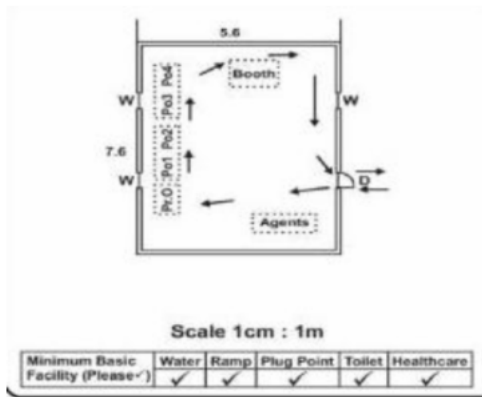

Google Map View

Polling Station Building Front View

Polling Station Front View

Cad View

Key MAP View

1 பெயர் : நந்தினி - கணவர் பெயர்: சக்திவேல் - வீட்டு எண் : 2-274-32 வயது : 44 பாலினம் : பெண்	RHB0698613 Photo is available	2 பெயர் : கவியரசன் - தந்தையின் பெயர்: செல்வராஜ் - வீட்டு எண் : 2-275 வயது : 37 பாலினம் : ஆண்	RHB0075499 Photo is available	3 பெயர் : அனுசா - கணவர் பெயர்: சண்முகசுந்தரம் - வீட்டு எண் : 2-275 வயது : 35 பாலினம் : பெண்	RHB0419606 Photo is available
4 பெயர் : கர்த்திக்கேயன் தந்தையின் பெயர்: முரளிதரன் வீட்டு எண் : 2-280 வயது : 32 பாலினம் : ஆண்	RHB2280485 Photo is available	5 பெயர் : பாஸ்கர் - தந்தையின் பெயர்: அர்த்தனாரி - வீட்டு எண் : 2-280-2 வயது : 44 பாலினம் : ஆண்	RHB1036391 Photo is available	6 பெயர் : சரசு - கணவர் பெயர்: செல்வராஜ் - வீட்டு எண் : 2-280-2ஏ வயது : 52 பாலினம் : பெண்	RHB1018092 Photo is available
7 பெயர் : ரேகா தந்தையின் பெயர்: கணேசன் வீட்டு எண் : 2-280-6 வயது : 22 பாலினம் : பெண்	RHB2136109 Photo is available	8 பெயர் : வைஷ்ணவி தந்தையின் பெயர்: சரவணன் வீட்டு எண் : 2-280-8 வயது : 22 பாலினம் : பெண்	RHB2128197 Photo is available	9 பெயர் : ஷரண் ஆதித்யா தந்தையின் பெயர்: சரவணகுமார் வீட்டு எண் : 2/280-10 வயது : 20 பாலினம் : ஆண்	RHB2238467 Photo is available
10 பெயர் : சந்தோஷகுமார் தந்தையின் பெயர்: சுப்ரமணி வீட்டு எண் : 2-280-13 வயது : 28 பாலினம் : ஆண்	RHB1940725 Photo is available	11 பெயர் : சரண்யா - கணவர் பெயர்: பிரகாஷ் - வீட்டு எண் : 2-280-14-9 வயது : 37 பாலினம் : பெண்	RHB1181197 Photo is available	12 பெயர் : போற்றி ராஜேஷ் தந்தையின் பெயர்: போத்திநாயுடு - வீட்டு எண் : 2/280/14-14 வயது : 44 பாலினம் : ஆண்	BVS4971628 Photo is available
13 பெயர் : சண்முகம் - தந்தையின் பெயர்: செல்லப்பகவுண்டர் - வீட்டு எண் : 2-280-19 வயது : 66 பாலினம் : ஆண்	RHB0791251 Photo is available	14 பெயர் : பாலசுப்ரமணி - தந்தையின் பெயர்: சண்முகம் - வீட்டு எண் : 2-280-19 வயது : 34 பாலினம் : ஆண்	RHB0791277 Photo is available	15 பெயர் : லோகேஸ்வரன் - தந்தையின் பெயர்: முரளிதரன் - வீட்டு எண் : 2-280-21டி வயது : 30 பாலினம் : ஆண்	RHB0809863 Photo is available
16 பெயர் : தேவிபுத் - தந்தையின் பெயர்: கிரிதரன் - வீட்டு எண் : 2-280-21டி செல்வா நகர் வயது : 28 பாலினம் : பெண்	RHB1073568 Photo is available	S 17 பெயர் : பாப்பா - கணவர் பெயர்: ராமகிருஷ்ணன் - வீட்டு எண் : 2-282 வயது : 61 பாலினம் : பெண்	RHB0329821 Photo is available	18 பெயர் : தியாகராஜன் - தந்தையின் பெயர்: செல்லப்பன் - வீட்டு எண் : 2-282 வயது : 54 பாலினம் : ஆண்	RHB0329771 Photo is available
19 பெயர் : ஜெயலட்சுமி - கணவர் பெயர்: தியாகராஜன் - வீட்டு எண் : 2-282 வயது : 47 பாலினம் : பெண்	RHB0329789 Photo is available	20 பெயர் : கண்ணன் - தந்தையின் பெயர்: முருகன் - வீட்டு எண் : 2-282 வயது : 39 பாலினம் : ஆண்	RHB0329151 Photo is available	21 பெயர் : குபேந்திரராஜன் தந்தையின் பெயர்: தியாகராஜன் வீட்டு எண் : 2-282 வயது : 24 பாலினம் : ஆண்	RHB2224921 Photo is available
22 பெயர் : காளியம்மா - கணவர் பெயர்: பெரியசாமி - வீட்டு எண் : 2-283 வயது : 69 பாலினம் : பெண்	RHB0581579 Photo is available	23 பெயர் : கலைவாணி - கணவர் பெயர்: மாதேஸ்வரன் - வீட்டு எண் : 2-283 வயது : 41 பாலினம் : பெண்	RHB0389114 Photo is available	24 பெயர் : ஷீஜா சி தந்தையின் பெயர்: சிவன்பிள்ளை ஆசாரி - வீட்டு எண் : 2/284 வயது : 42 பாலினம் : பெண்	KYR2043875 Photo is available
25 பெயர் : வீரசாமி - தந்தையின் பெயர்: ராஜ் - வீட்டு எண் : 2-285 வயது : 56 பாலினம் : ஆண்	RHB0329177 Photo is available	26 பெயர் : சண்முகம் தந்தையின் பெயர்: வீரசாமி வீட்டு எண் : 2-285 வயது : 31 பாலினம் : ஆண்	RHB1208784 Photo is available	27 பெயர் : சரவணக்குமார் - தந்தையின் பெயர்: ரத்தனவேல் - வீட்டு எண் : 2-286 வயது : 39 பாலினம் : ஆண்	RHB0329136 Photo is available
28 பெயர் : சுகதி - கணவர் பெயர்: வீராசாமி - வீட்டு எண் : 2-288 வயது : 51 பாலினம் : பெண்	RHB0329847 Photo is available	S 29 பெயர் : மீராபாய் - தந்தையின் பெயர்: பெருமாள் - வீட்டு எண் : 2-288 வயது : 45 பாலினம் : ஆண்	RHB0329839 Photo is available	30 பெயர் : பிரவீன்குமார் தந்தையின் பெயர்: அழகுவேல் வீட்டு எண் : 2-288-5 வயது : 27 பாலினம் : ஆண்	RHB2136141 Photo is available