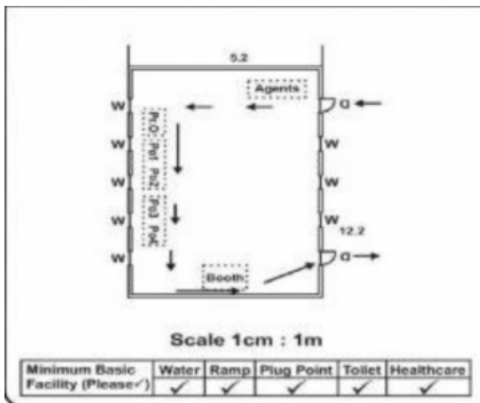

Google Map View

Polling Station Building Front View

Polling Station Front View

Cad View

Key MAP View

1	RHB1595354	பெயர் : பெரியசாமி - தந்தையின் பெயர்: லட்சுமணன் - வீட்டு எண் : 1-252 வயது : 66 பாலினம் : ஆண்	Photo is available	2	RHB1595362	பெயர் : கலாவதி - கணவர் பெயர்: பெரியசாமி - வீட்டு எண் : 1-252 வயது : 61 பாலினம் : பெண்	Photo is available	3	RHB2160646	பெயர் : ராஜேஸ்வரி தந்தையின் பெயர்: பெரியசாமி வீட்டு எண் : 1-252 வயது : 22 பாலினம் : பெண்	Photo is available
4	GBD2993855	பெயர் : சரவணன் - தந்தையின் பெயர்: கந்தசாமி - வீட்டு எண் : 1-253 வயது : 52 பாலினம் : ஆண்	Photo is available	5	GBD2993863	பெயர் : சங்கர் - தந்தையின் பெயர்: கந்தசாமி - வீட்டு எண் : 1-253 வயது : 45 பாலினம் : ஆண்	Photo is available	6	RHB2291672	பெயர் : யசோதா தந்தையின் பெயர்: சரவணன் வீட்டு எண் : 1-253 வயது : 19 பாலினம் : பெண்	Photo is available
7	RHB1595370	பெயர் : பெரியம்மாள் - கணவர் பெயர்: கருப்பன் - வீட்டு எண் : 1-254 வயது : 78 பாலினம் : பெண்	Photo is available	8	RHB1073675	பெயர் : மகாலட்சுமி - கணவர் பெயர்: பிரபு - வீட்டு எண் : 1-254 வயது : 28 பாலினம் : பெண்	Photo is available	9	RHB0356634	பெயர் : கோமதி - கணவர் பெயர்: சாமிநாதன் - வீட்டு எண் : 1-257 வயது : 36 பாலினம் : பெண்	Photo is available
10	RHB1595388	பெயர் : புஷ்பராஜி - தந்தையின் பெயர்: பெரியசாமி - வீட்டு எண் : 1-258 வயது : 60 பாலினம் : ஆண்	Photo is available	11	GBD3838430	பெயர் : மஞ்சளா - கணவர் பெயர்: சரவணன் - வீட்டு எண் : 1-258 வயது : 42 பாலினம் : பெண்	Photo is available	12	RHB0783845	பெயர் : கௌதமன் - தந்தையின் பெயர்: புஷ்பராஜ் - வீட்டு எண் : 1-258 வயது : 32 பாலினம் : ஆண்	Photo is available
13	RHB1021252	பெயர் : அருணாசலம் - தந்தையின் பெயர்: புஷ்பராஜ் - வீட்டு எண் : 1-258 வயது : 28 பாலினம் : ஆண்	Photo is available	14	RHB1595396	பெயர் : தமிழரசன் - தந்தையின் பெயர்: பழனிசாமி - வீட்டு எண் : 1-261 வயது : 66 பாலினம் : ஆண்	Photo is available	15	RHB1595404	பெயர் : தமிழமணி - கணவர் பெயர்: தமிழரசன் - வீட்டு எண் : 1-261 வயது : 56 பாலினம் : பெண்	Photo is available
16	RHB1595412	பெயர் : பெரியம்மாள் - கணவர் பெயர்: அம்மாசி - வீட்டு எண் : 1-262 வயது : 76 பாலினம் : பெண்	Photo is available	17	RHB1595420	பெயர் : மாரியப்பன் - தந்தையின் பெயர்: அம்மாசி - வீட்டு எண் : 1-262 வயது : 59 பாலினம் : ஆண்	Photo is available	18	GBD1204908	பெயர் : அன்புக்கரசி - கணவர் பெயர்: மாரியப்பன் - வீட்டு எண் : 1-262 வயது : 50 பாலினம் : பெண்	Photo is available
19	GBD2321321	பெயர் : கார்த்திக் குமார் - தந்தையின் பெயர்: தமிழரசன் - வீட்டு எண் : 1-262 வயது : 40 பாலினம் : ஆண்	Photo is available	20	RHB0356626	பெயர் : கௌரி - தந்தையின் பெயர்: தமிழரசன் - வீட்டு எண் : 1-262 வயது : 35 பாலினம் : பெண்	Photo is available	21	RHB0582338	பெயர் : விஜயகுமார் - தந்தையின் பெயர்: தமிழரசன் - வீட்டு எண் : 1-262 வயது : 32 பாலினம் : ஆண்	Photo is available
22	RHB1996750	பெயர் : அருண் குமார் தந்தையின் பெயர்: மாரியப்பன் வீட்டு எண் : 1-262 வயது : 27 பாலினம் : ஆண்	Photo is available	23	RHB1995935	பெயர் : சுவாதி தந்தையின் பெயர்: மாரியப்பன் வீட்டு எண் : 1-262 வயது : 25 பாலினம் : பெண்	Photo is available	24	RHB2119956	பெயர் : தருண் குமார் தந்தையின் பெயர்: மாரியப்பன் வீட்டு எண் : 1-262 வயது : 22 பாலினம் : ஆண்	Photo is available
25	RHB1363597	பெயர் : தனம் கணவர் பெயர்: மாரியப்பன் வீட்டு எண் : 1-263 வயது : 71 பாலினம் : பெண்	Photo is available	26	RHB0357897	பெயர் : கௌதமி - கணவர் பெயர்: முருகராஜ் - வீட்டு எண் : 1-263 வயது : 36 பாலினம் : பெண்	Photo is available	27	RHB1595438	பெயர் : கோவிந்தம்மாள் - கணவர் பெயர்: குமாரசாமி - வீட்டு எண் : 1-264 வயது : 74 பாலினம் : பெண்	Photo is available
28	RHB1595446	பெயர் : பாலக்கிருஷ்ணன் - தந்தையின் பெயர்: குமாரசாமி - வீட்டு எண் : 1-264 வயது : 54 பாலினம் : ஆண்	Photo is available	29	RHB0036046	பெயர் : மஞ்சளா - கணவர் பெயர்: பாலக்கிருஷ்ணன் - வீட்டு எண் : 1-264 வயது : 48 பாலினம் : பெண்	Photo is available	30	RHB1021302	பெயர் : சரத்குமார் - தந்தையின் பெயர்: பாண்டியன் - வீட்டு எண் : 1-264 வயது : 32 பாலினம் : ஆண்	Photo is available