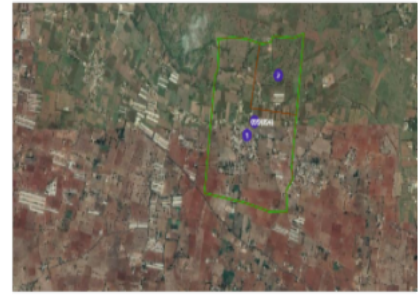

**3. வாக்குச் சாவடியின் விவரங்கள்**

வாக்குச் சாவடியின் எண் மற்றும் பெயர் : 109 - ஊராட்சி ஒன்றிய நடுநிலைப்பள்ளி காதப்பள்ளி - 637019  வாக்குச் சாவடியின் முகவரி : ஊராட்சி ஒன்றிய நடுநிலைப்பள்ளி காதப்பள்ளி - 637019, வடக்கு பார்த்த ஓட்டு கட்டிடத்தின் கிழக்குப் பகுதி	<b>வாக்குச் சாவடியின் வகைப்பாடு (ஆண்/பெண்/பொது)</b>	<b>பொது</b>
	<b>துணை வாக்குச் சாவடிகளின் எண்ணிக்கை :</b>	0

Google Map View

Polling Station Building Front View

ELEVATION

Polling Station Front View

ps 99 building

Cad View

Key MAP View

சட்டமன்றத் தொகுதியின் எண் மற்றும் பெயர் : 94-நாமக்கல்  
பிரிவு எண் மற்றும் பெயர் 1-காதப்பள்ளி(வ.கி) மற்றும் (ஊ), காதப்பள்ளி வார்டு-1