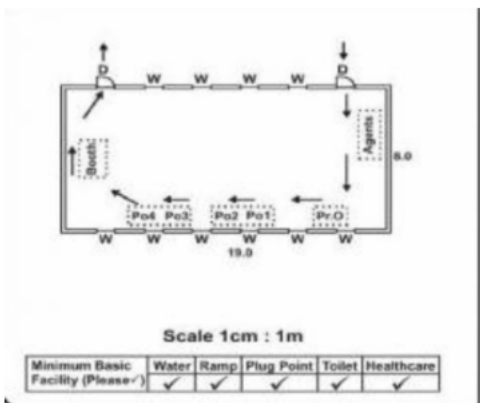

Google Map View

Polling Station Building Front View

ELEVATION

Polling Station Front View

ps 99 building

Cad View

Key MAP View

சட்டமன்றத் தொகுதியின் எண் மற்றும் பெயர் : 94-நாமக்கல்  
பிரிவு எண் மற்றும் பெயர் 1-காதப்பள்ளி(வ.கி) மற்றும் (ஊ), காதப்பள்ளி வார்டு-1