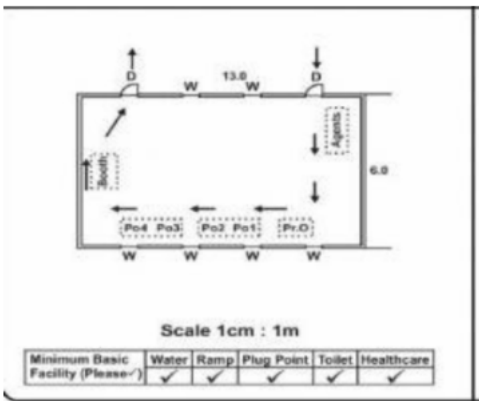

Cad View

Key MAP View