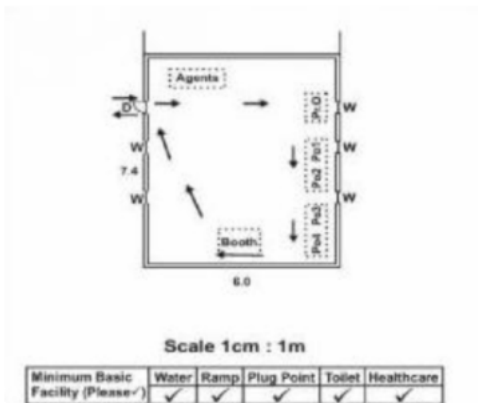

Google Map View

Polling Station Building Front View

ELEVATION

Polling Station Front View

ps 104

Cad View

Key MAP View

1 பெயர் : தங்கமலை - தந்தையின் பெயர்: முத்துக்கவுண்டர் - வீட்டு எண் : 1-1 வயது : 71 பாலினம் : ஆண் Photo is available	RHB1582311	2 பெயர் : காளியம்மாள் - கணவர் பெயர்: தங்கமலை - வீட்டு எண் : 1-1 வயது : 68 பாலினம் : பெண் Photo is available	RHB1582329	3 பெயர் : தங்கராஜ் - தந்தையின் பெயர்: தங்கமலை - வீட்டு எண் : 1-1 வயது : 60 பாலினம் : ஆண் Photo is available	RHB1582352
4 பெயர் : அழகுராஜ் தந்தையின் பெயர்: தங்கமலை - வீட்டு எண் : 1-1 வயது : 47 பாலினம் : ஆண் Photo is available	GBD1275718	5 பெயர் : கவிதா - கணவர் பெயர்: தங்கராஜ் - வீட்டு எண் : 1-1 வயது : 44 பாலினம் : பெண் Photo is available	GBD2494276	6 பெயர் : கணேசன் - தந்தையின் பெயர்: பழனிப்பன் - வீட்டு எண் : 1/1-2 வயது : 69 பாலினம் : ஆண் Photo is available	GBD2597383
7 பெயர் : தேவி - கணவர் பெயர்: கணேசன் - வீட்டு எண் : 1/1-2 வயது : 58 பாலினம் : பெண் Photo is available	GBD2597664	8 பெயர் : வினோதா கணவர் பெயர்: அழகுராஜ் - வீட்டு எண் : 1-1-B வயது : 35 பாலினம் : பெண் Photo is available	RHB0229468	9 பெயர் : பொன்மலை - தந்தையின் பெயர்: முத்துக்கவுண்டர் - வீட்டு எண் : 1-2 வயது : 74 பாலினம் : ஆண் Photo is available	RHB1582337
10 பெயர் : பழனிம்மாள் - கணவர் பெயர்: பொன்மலை - வீட்டு எண் : 1-2 வயது : 70 பாலினம் : பெண் Photo is available	RHB1582345	S 11 பெயர் : கிருஷ்ணமூர்த்தி - தந்தையின் பெயர்: பொன்மலை - வீட்டு எண் : 1-2 வயது : 51 பாலினம் : ஆண் Photo is available	GBD1281393	12 பெயர் : சாந்தி - கணவர் பெயர்: செங்கோட்டையன் - வீட்டு எண் : 1-3 வயது : 43 பாலினம் : பெண் Photo is available	RHB0584037
13 பெயர் : சரத்குமார் தந்தையின் பெயர்: செங்கோட்டையன் வீட்டு எண் : 1/3 வயது : 23 பாலினம் : ஆண் Photo is available	RHB2041366	14 பெயர் : மீனா தந்தையின் பெயர்: செங்கோட்டையன் வீட்டு எண் : 1/3-1 வயது : 25 பாலினம் : பெண் Photo is available	RHB1227628	15 பெயர் : ராஜேஷ் - தந்தையின் பெயர்: ராமசாமி - வீட்டு எண் : 1-3ஏ வயது : 35 பாலினம் : ஆண் Photo is available	RHB0584128
16 பெயர் : சுரேஷ் - தந்தையின் பெயர்: ராமசாமி - வீட்டு எண் : 1-3A வயது : 34 பாலினம் : ஆண் Photo is available	RHB0584136	17 பெயர் : நந்தினிதேவி கணவர் பெயர்: ராஜேஷ் வீட்டு எண் : 1-3ஏ வயது : 30 பாலினம் : பெண் Photo is available	RHB2009991	18 பெயர் : செங்கோட்டையன் - தந்தையின் பெயர்: ராமசாமி - வீட்டு எண் : 1-4 வயது : 52 பாலினம் : ஆண் Photo is available	RHB1582378
19 பெயர் : நிதியாதேவி - கணவர் பெயர்: கிருஷ்ணமூர்த்தி - வீட்டு எண் : 1-4 வயது : 42 பாலினம் : பெண் Photo is available	RHB0701102	20 பெயர் : பாவாயி - கணவர் பெயர்: செட்டியண்ணன் - வீட்டு எண் : 1-5 வயது : 79 பாலினம் : பெண் Photo is available	RHB1582386	21 பெயர் : கல்யாணி - கணவர் பெயர்: பாண்டியன் - வீட்டு எண் : 1-5A வயது : 30 பாலினம் : பெண் Photo is available	RHB1108661
22 பெயர் : சக்திவேல் - தந்தையின் பெயர்: செட்டியண்ணன் - வீட்டு எண் : 1-6 வயது : 47 பாலினம் : ஆண் Photo is available	GBD1191188	23 பெயர் : தீபா - கணவர் பெயர்: சக்திவேல் - வீட்டு எண் : 1-6 வயது : 41 பாலினம் : பெண் Photo is available	RHB1097534	24 பெயர் : ஹரின் ச தீ தந்தையின் பெயர்: சக்திவேல் வீட்டு எண் : 1/6 வயது : 19 பாலினம் : ஆண் Photo is available	RHB2307619
25 பெயர் : சுந்தரேசன் - தந்தையின் பெயர்: மாரப்பன் - வீட்டு எண் : 1-6E வயது : 61 பாலினம் : ஆண் Photo is available	GBD1190453	26 பெயர் : கனிமொழி - கணவர் பெயர்: சுந்தரேசன் - வீட்டு எண் : 1-6E வயது : 57 பாலினம் : பெண் Photo is available	RHB1582394	27 பெயர் : கோவேந்தன் - தந்தையின் பெயர்: சுந்தரேசன் - வீட்டு எண் : 1-6E வயது : 31 பாலினம் : ஆண் Photo is available	RHB0701110
28 பெயர் : மோகன் - தந்தையின் பெயர்: ராமசாமி - வீட்டு எண் : 1-9 வயது : 58 பாலினம் : ஆண் Photo is available	GBD1190388	29 பெயர் : சாந்தி - கணவர் பெயர்: மோகன் - வீட்டு எண் : 1-9 வயது : 51 பாலினம் : பெண் Photo is available	GBD1190347	30 பெயர் : ராகுல் - தந்தையின் பெயர்: மோகன் - வீட்டு எண் : 1-9 வயது : 29 பாலினம் : ஆண் Photo is available	RHB0912493