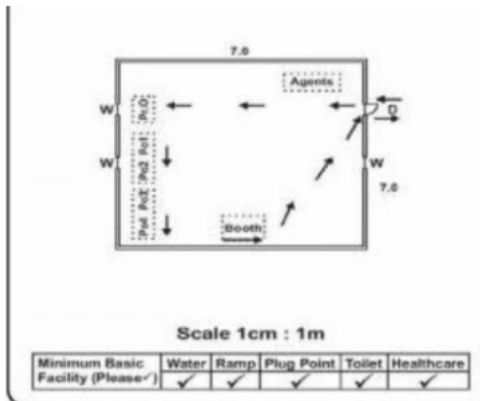

Google Map View

Polling Station Building Front View

Polling Station Front View

Cad View

Key MAP View

1 பெயர் : சுப்ரமணியன் - தந்தையின் பெயர்: முத்துசாமி - வீட்டு எண் : 1-3 வயது : 62 பாலினம் : ஆண் Photo is available	GBD2536506	2 பெயர் : விஜயலட்சுமி - கணவர் பெயர்: சுப்பரமணியன் - வீட்டு எண் : 1-3 வயது : 51 பாலினம் : பெண் Photo is available	GBD2536340	3 பெயர் : சாத்விசா தந்தையின் பெயர்: சுப்பிரமணியன் வீட்டு எண் : 1/3 வயது : 20 பாலினம் : பெண் Photo is available	RHB2231132
4 பெயர் : சிவகாமி - கணவர் பெயர்: ராசு - வீட்டு எண் : 1-8 வயது : 61 பாலினம் : பெண் Photo is available	RHB1593839	5 பெயர் : லதா - தந்தையின் பெயர்: நைனாமலைசெட்டியார் - வீட்டு எண் : 1-10 வயது : 51 பாலினம் : பெண் Photo is available	RHB1593847	6 பெயர் : சண்முகம் - தந்தையின் பெயர்: கிருஷ்ணன் - வீட்டு எண் : 1-10 வயது : 50 பாலினம் : ஆண் Photo is available	GBD3642543
7 பெயர் : முருகேசன் - தந்தையின் பெயர்: கந்தசாமி - வீட்டு எண் : 1-11 வயது : 53 பாலினம் : ஆண் Photo is available	RHB1593854	8 பெயர் : விஜயா - கணவர் பெயர்: முருகேசன் - வீட்டு எண் : 1-11 வயது : 46 பாலினம் : பெண் Photo is available	GBD3840105	9 பெயர் : தனலட்சுமி - கணவர் பெயர்: அர்த்தனாரி - வீட்டு எண் : 1-12 வயது : 71 பாலினம் : பெண் Photo is available	RHB1593870
10 பெயர் : செல்வன் - தந்தையின் பெயர்: நாகப்ப செட்டியார் - வீட்டு எண் : 1-13 வயது : 61 பாலினம் : ஆண் Photo is available	RHB1593888	11 பெயர் : கலா - கணவர் பெயர்: செல்வன் - வீட்டு எண் : 1-13 வயது : 51 பாலினம் : பெண் Photo is available	RHB1593896	12 பெயர் : ராஜசேகர் - தந்தையின் பெயர்: செல்வம் - வீட்டு எண் : 1-13 வயது : 32 பாலினம் : ஆண் Photo is available	RHB0701664
13 பெயர் : மனோஜ்குமார் - தந்தையின் பெயர்: செல்வம் - வீட்டு எண் : 1-13 வயது : 30 பாலினம் : ஆண் Photo is available	RHB0786145	14 பெயர் : கோபிநாத் - தந்தையின் பெயர்: அன்பழகன் - வீட்டு எண் : 1-13A வயது : 29 பாலினம் : ஆண் Photo is available	RHB1119577	15 பெயர் : அனிதா - தந்தையின் பெயர்: அன்பழகன் - வீட்டு எண் : 1-13A வயது : 27 பாலினம் : பெண் Photo is available	RHB1143718
16 பெயர் : அன்பழகன் - தந்தையின் பெயர்: கதிர்வேல் - வீட்டு எண் : 1-14 வயது : 80 பாலினம் : ஆண் Photo is available	RHB1593904	17 பெயர் : மின்னக்கொடி - கணவர் பெயர்: அன்பழகன் - வீட்டு எண் : 1-14 வயது : 53 பாலினம் : பெண் Photo is available	GBD1454990	18 பெயர் : இராணி - கணவர் பெயர்: கோவிந்தராசு - வீட்டு எண் : 1-15 வயது : 63 பாலினம் : பெண் Photo is available	GBD1455021
19 பெயர் : சேகர் - தந்தையின் பெயர்: கிருஷ்ணன் - வீட்டு எண் : 1-16 வயது : 48 பாலினம் : ஆண் Photo is available	GBD1503143	20 பெயர் : ஷீலா - கணவர் பெயர்: சேகர் - வீட்டு எண் : 1-16 வயது : 37 பாலினம் : பெண் Photo is available	RHB0786152	21 பெயர் : தர்மராஜா - தந்தையின் பெயர்: பழனிப்ப படையாச்சி - வீட்டு எண் : 1-18 வயது : 76 பாலினம் : ஆண் Photo is available	RHB1593920
22 பெயர் : சரோஜா - கணவர் பெயர்: தர்மராஜா - வீட்டு எண் : 1-18 வயது : 70 பாலினம் : பெண் Photo is available	RHB1593938	23 பெயர் : மல்லிகா - தந்தையின் பெயர்: ராமசாமி - வீட்டு எண் : 1-20 வயது : 61 பாலினம் : பெண் Photo is available	RHB1593953	24 பெயர் : பரிமளா - தந்தையின் பெயர்: வருத்தப்படையாச்சி - வீட்டு எண் : 1-21 வயது : 71 பாலினம் : பெண் Photo is available	RHB1593961
# 25 பெயர் : புஷ்பா ந கணவர் பெயர்: மகாலிங்கம் - வீட்டு எண் : 1-22 வயது : 73 பாலினம் : பெண் Photo is available	RHB1593979	26 பெயர் : கதிர்வேல் - தந்தையின் பெயர்: மகாலிங்கம் - வீட்டு எண் : 1-22 வயது : 52 பாலினம் : ஆண் Photo is available	RHB1593987	S 27 பெயர் : முருகேசன் - தந்தையின் பெயர்: மகாலிங்கம் - வீட்டு எண் : 1-22 வயது : 46 பாலினம் : ஆண் Photo is available	GBD1517549
# 28 பெயர் : லோகநாதன் ம தந்தையின் பெயர்: மகாலிங்கம் ரா வீட்டு எண் : 1-22 வயது : 43 பாலினம் : ஆண் Photo is available	GBD1502681	29 பெயர் : பூங்கொடி - கணவர் பெயர்: செல்வராஜ் - வீட்டு எண் : 1-25 வயது : 39 பாலினம் : பெண் Photo is available	GBD3840121	30 பெயர் : ராமசாமி - தந்தையின் பெயர்: கருப்ப கவுண்டர் - வீட்டு எண் : 1-26 வயது : 91 பாலினம் : ஆண் Photo is available	RHB1593995