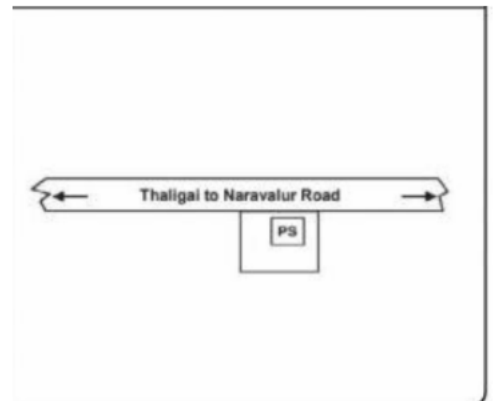

Key MAP View