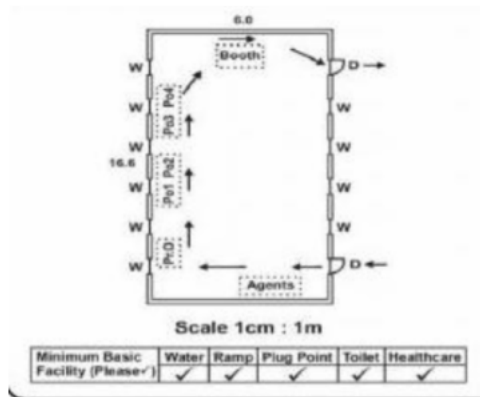

Cad View

Key MAP View