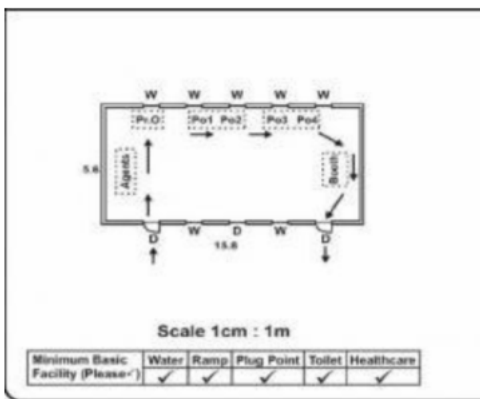

Google Map View

Polling Station Building Front View

Polling Station Front View

Cad View

Key MAP View

சட்டமன்றத் தொகுதியின் எண் மற்றும் பெயர் : 94-நாமக்கல்
பிரிவு எண் மற்றும் பெயர் 1-சிலுவம்பட்டி (வ.கி) மற்றும் (ஊ), பொரசபாளையம் வார்டு-3