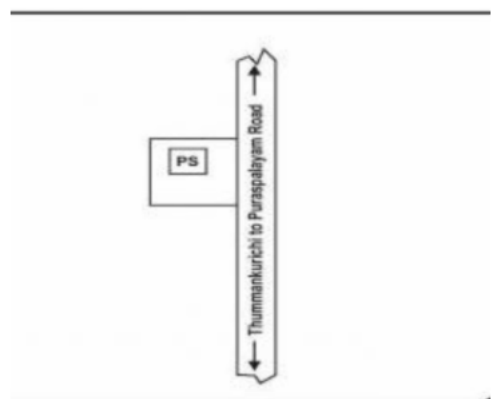

Google Map View

Polling Station Building Front View

Polling Station Front View

Cad View

Key MAP View

சட்டமன்றத் தொகுதியின் எண் மற்றும் பெயர் : 94-நாமக்கல்
பிரிவு எண் மற்றும் பெயர் 1-சிலுவம்பட்டி (வ.கி) மற்றும் (ஊ), பொரசபாளையம் வார்டு-3