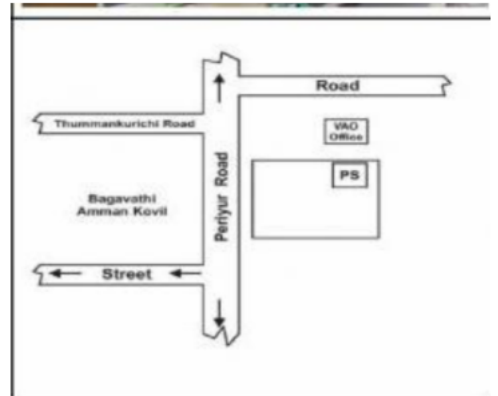

Cad View

Key MAP View