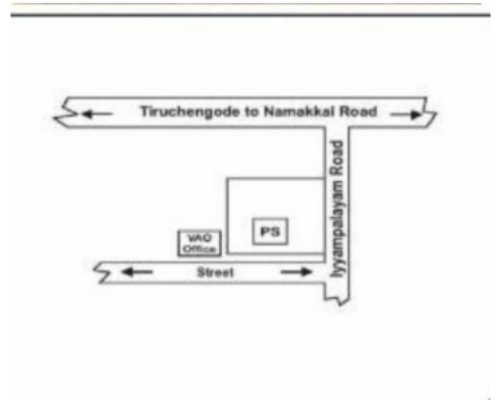

Key MAP View