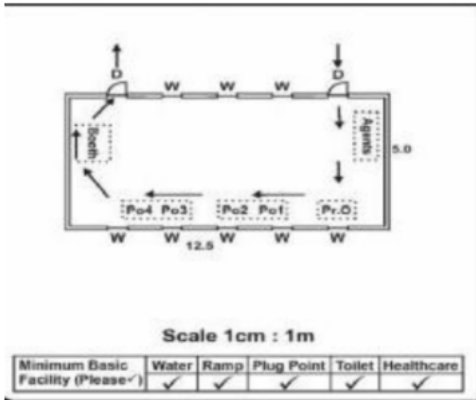

Google Map View

Polling Station Building Front View

Polling Station Front View

Cad View

Key MAP View

1	RHB1577519	பெயர் : சுப்ரமணி - தந்தையின் பெயர்: வேலப்ப கவுண்டர் - வீட்டு எண் : 1-1 வயது : 63 பாலினம் : ஆண்	Photo is available	2	RHB1577527	பெயர் : மணிமேகலை - கணவர் பெயர்: மணி - வீட்டு எண் : 1-1 வயது : 56 பாலினம் : பெண்	Photo is available	3	GBD1493303	பெயர் : துரைசாமி - தந்தையின் பெயர்: நல்லமுத்து - வீட்டு எண் : 1-2 வயது : 64 பாலினம் : ஆண்	Photo is available
4	GBD1493618	பெயர் : சுகுமதி - கணவர் பெயர்: துரைசாமி - வீட்டு எண் : 1-2 வயது : 55 பாலினம் : பெண்	Photo is available	5	RHB0393116	பெயர் : ஹேமப்ரியா - தந்தையின் பெயர்: துரைசாமி - வீட்டு எண் : 1-2 வயது : 34 பாலினம் : பெண்	Photo is available	6	RHB1577535	பெயர் : பார்வதி - கணவர் பெயர்: காளியண்ணகவுண்டர் - வீட்டு எண் : 1-2-1 வயது : 64 பாலினம் : பெண்	Photo is available
7	GBD2506236	பெயர் : மனோகாரன் - தந்தையின் பெயர்: காளியண்ணகவுண்டர் - வீட்டு எண் : 1-2-1 வயது : 47 பாலினம் : ஆண்	Photo is available	8	GBD3637543	பெயர் : குழந்தைவேல் - தந்தையின் பெயர்: கருமலைகவுண்டர் - வீட்டு எண் : 1-2-2 வயது : 82 பாலினம் : ஆண்	Photo is available	9	GBD3637535	பெயர் : நல்லமமாள் - கணவர் பெயர்: குழந்தைவேல் - வீட்டு எண் : 1-2-2 வயது : 72 பாலினம் : பெண்	Photo is available
10	GBD3637550	பெயர் : மனோன்மணி - கணவர் பெயர்: வரதராஜ் - வீட்டு எண் : 1-2-3 வயது : 61 பாலினம் : பெண்	Photo is available	11	RHB0515213	பெயர் : கார்த்திக் - தந்தையின் பெயர்: மனோன்மணி - வீட்டு எண் : 1-2-3 வயது : 36 பாலினம் : ஆண்	Photo is available	12	RHB2125540	பெயர் : நவீன் தந்தையின் பெயர்: முத்துசாமி வீட்டு எண் : 1-2-6 வயது : 23 பாலினம் : ஆண்	Photo is available
13	RHB0149021	பெயர் : ராஜப்பன் - தந்தையின் பெயர்: பொம்மைய செட்டியார் - வீட்டு எண் : 1-2D வயது : 61 பாலினம் : ஆண்	Photo is available	14	RHB0149039	பெயர் : ராஜேஸ்வரி - கணவர் பெயர்: ராஜப்பன் - வீட்டு எண் : 1-2D வயது : 52 பாலினம் : பெண்	Photo is available	15	RHB0043059	பெயர் : லலிதா - கணவர் பெயர்: ஜெயக்குமார் - வீட்டு எண் : 1-2D வயது : 46 பாலினம் : பெண்	Photo is available
16	RHB0149047	பெயர் : கோகுல் கிருஷ்ணன் - தந்தையின் பெயர்: ராஜப்பன் - வீட்டு எண் : 1-2D வயது : 36 பாலினம் : ஆண்	Photo is available	17	RHB0043067	பெயர் : பாலசுப்ரமணி - தந்தையின் பெயர்: சின்னச்சாமி - வீட்டு எண் : 1-2E வயது : 64 பாலினம் : ஆண்	Photo is available	18	RHB0043075	பெயர் : முருகேஸ்வரி - கணவர் பெயர்: பாலசுப்ரமணி - வீட்டு எண் : 1-2E வயது : 54 பாலினம் : பெண்	Photo is available
19	RHB0043083	பெயர் : விவேக் தந்தையின் பெயர்: பாலசுப்ரமணி - வீட்டு எண் : 1-2E வயது : 36 பாலினம் : ஆண்	Photo is available	20	RHB1262518	பெயர் : உமேஷ்ராஜா தந்தையின் பெயர்: நாகராஜன் வீட்டு எண் : 1/2ஜீ வயது : 26 பாலினம் : ஆண்	Photo is available	21	RHB1577550	பெயர் : நல்லமமாள் - கணவர் பெயர்: முத்துசாமி - வீட்டு எண் : 1-4 வயது : 75 பாலினம் : பெண்	Photo is available
22	GBD2506434	பெயர் : பெரியசாமி - தந்தையின் பெயர்: வீரப்பன் - வீட்டு எண் : 1-4-1 வயது : 72 பாலினம் : ஆண்	Photo is available	23	RHB1577584	பெயர் : அமுதவல்லி - கணவர் பெயர்: பெரியசாமி - வீட்டு எண் : 1-4-2 வயது : 61 பாலினம் : பெண்	Photo is available	24	RHB2055143	பெயர் : பரத் தந்தையின் பெயர்: மாதேஷ்வரன் வீட்டு எண் : 1-4சி வயது : 26 பாலினம் : ஆண்	Photo is available
25	RHB2055044	பெயர் : கவின் குமார் தந்தையின் பெயர்: காமராஜ் வீட்டு எண் : 1-4இ வயது : 24 பாலினம் : ஆண்	Photo is available	26	GBD2506921	பெயர் : தனலட்சுமி - கணவர் பெயர்: மகாலிங்கம் - வீட்டு எண் : 1-6 வயது : 69 பாலினம் : பெண்	Photo is available	27	GBD1493725	பெயர் : செளந்திரராஜன் - தந்தையின் பெயர்: மகாலிங்கம் - வீட்டு எண் : 1-6 வயது : 52 பாலினம் : ஆண்	Photo is available
28	GBD1305275	பெயர் : லதா - கணவர் பெயர்: செளந்திரராஜன் - வீட்டு எண் : 1-6 வயது : 46 பாலினம் : பெண்	Photo is available	29	GBD3638210	பெயர் : தமிழ்இலக்கியா - கணவர் பெயர்: ஹரிகண்ணன் - வீட்டு எண் : 1-6 வயது : 39 பாலினம் : பெண்	Photo is available	30	GBD3637576	பெயர் : ராமசாமி - தந்தையின் பெயர்: பழனி - வீட்டு எண் : 1-7 வயது : 71 பாலினம் : ஆண்	Photo is available