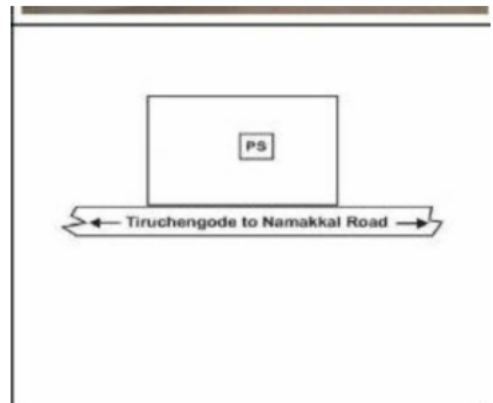

Cad View

Key MAP View