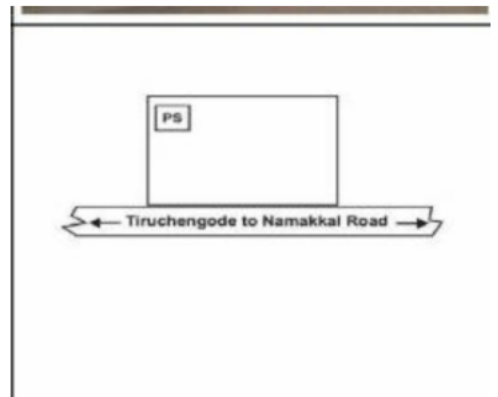

Cad View

Key MAP View