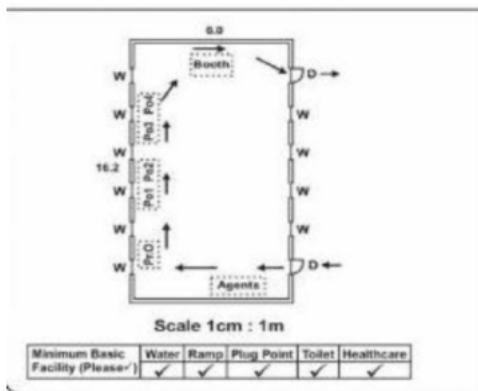

Google Map View

Polling Station Building Front View

Polling Station Front View

Cad View

Key MAP View

1 பெயர் : வடிவேல் - தந்தையின் பெயர்: துரைசாமிகவுண்டர் - வீட்டு எண் : 1-2 வயது : 61 பாலினம் : ஆண்	RHB1639590 Photo is available	2 பெயர் : விஜயா - கணவர் பெயர்: வடிவேல் - வீட்டு எண் : 1-2 வயது : 53 பாலினம் : பெண்	RHB1639608 Photo is available	3 பெயர் : வினோதினி - தந்தையின் பெயர்: வடிவேல் - வீட்டு எண் : 1-2 வயது : 31 பாலினம் : பெண்	RHB0917856 Photo is available
4 பெயர் : ரவி - தந்தையின் பெயர்: துரைசாமிகவுண்டர் - வீட்டு எண் : 1-3 வயது : 58 பாலினம் : ஆண்	RHB1639624 Photo is available	5 பெயர் : சுகந்தி - கணவர் பெயர்: ரவி - வீட்டு எண் : 1-3 வயது : 57 பாலினம் : பெண்	GBD1452804 Photo is available	6 பெயர் : கவ்சிகா தந்தையின் பெயர்: இரவி வீட்டு எண் : 1-3 வயது : 27 பாலினம் : பெண்	RHB1210228 Photo is available
7 பெயர் : கந்தசாமிகவுண்டர் - தந்தையின் பெயர்: ராமசாமிகவுண்டர் - வீட்டு எண் : 1-4 வயது : 75 பாலினம் : ஆண்	RHB1639640 Photo is available	8 பெயர் : தங்கம்மாள் - கணவர் பெயர்: கந்தசாமிகவுண்டர் - வீட்டு எண் : 1-4 வயது : 71 பாலினம் : பெண்	RHB1639657 Photo is available	9 பெயர் : ரவிகுமார் - தந்தையின் பெயர்: கந்தசாமி - வீட்டு எண் : 1-4 வயது : 38 பாலினம் : ஆண்	RHB0236638 Photo is available
10 பெயர் : முத்துசாமி - தந்தையின் பெயர்: முத்துகவுண்டர் - வீட்டு எண் : 1-6 வயது : 64 பாலினம் : ஆண்	RHB1639665 Photo is available	11 பெயர் : ராஜேஸ்வரி - கணவர் பெயர்: முத்துசாமி - வீட்டு எண் : 1-6 வயது : 60 பாலினம் : பெண்	RHB1639673 Photo is available	12 பெயர் : செல்லப்பகவுண்டர் - தந்தையின் பெயர்: சின்னாகவுண்டர் - வீட்டு எண் : 1-8 வயது : 80 பாலினம் : ஆண்	GBD1452358 Photo is available
13 பெயர் : பொன்னம்மாள் - கணவர் பெயர்: செல்லப்பகவுண்டர் - வீட்டு எண் : 1-8 வயது : 74 பாலினம் : பெண்	RHB1639699 Photo is available	14 பெயர் : விக்னேஷ் தந்தையின் பெயர்: சின்னதுரை வீட்டு எண் : 1-8ஏ வயது : 24 பாலினம் : ஆண்	RHB2021855 Photo is available	15 பெயர் : மணி - கணவர் பெயர்: செந்தில்குமார் - வீட்டு எண் : 1-9 வயது : 43 பாலினம் : பெண்	GBD3877636 Photo is available
16 பெயர் : ஜெகநாதன் - தந்தையின் பெயர்: ராமசாமி கவுண்டர் - வீட்டு எண் : 1-9-2 வயது : 56 பாலினம் : ஆண்	RHB1639715 Photo is available	17 பெயர் : காளியம்மாள் - கணவர் பெயர்: ராமசாமிகவுண்டர் - வீட்டு எண் : 1-9A வயது : 73 பாலினம் : பெண்	RHB1639723 Photo is available	18 பெயர் : செல்லம்மாள் - கணவர் பெயர்: பழனிசாமி - வீட்டு எண் : 1-10 வயது : 80 பாலினம் : பெண்	RHB1639731 Photo is available
19 பெயர் : முத்துசாமி - தந்தையின் பெயர்: பழனிசாமி - வீட்டு எண் : 1-11 வயது : 56 பாலினம் : ஆண்	GBD1452614 Photo is available	20 பெயர் : ரேவதி - கணவர் பெயர்: முத்துசாமி - வீட்டு எண் : 1-11 வயது : 51 பாலினம் : பெண்	GBD2521607 Photo is available	21 பெயர் : மோகன் - தந்தையின் பெயர்: பழனிசாமி - வீட்டு எண் : 1-12 வயது : 67 பாலினம் : ஆண்	RHB1639749 Photo is available
22 பெயர் : விஜயகுமார் - தந்தையின் பெயர்: மோகன் - வீட்டு எண் : 1-12 வயது : 36 பாலினம் : ஆண்	RHB0236604 Photo is available	23 பெயர் : கௌசல்யா - தந்தையின் பெயர்: முருகேசன் - வீட்டு எண் : 1-12ஏ வயது : 33 பாலினம் : பெண்	RHB0454249 Photo is available	24 பெயர் : ரங்கசாமி - தந்தையின் பெயர்: வீரப்பகவுண்டர் - வீட்டு எண் : 1-13 வயது : 70 பாலினம் : ஆண்	RHB1639764 Photo is available
25 பெயர் : சின்னம்மாள் - கணவர் பெயர்: ரங்கசாமி - வீட்டு எண் : 1-13 வயது : 67 பாலினம் : பெண்	RHB1639772 Photo is available	26 பெயர் : சிவா - தந்தையின் பெயர்: ரங்கசாமி - வீட்டு எண் : 1-13 வயது : 40 பாலினம் : ஆண்	GBD2522506 Photo is available	27 பெயர் : ராஜ்குமார் - தந்தையின் பெயர்: சுப்பராயன் - வீட்டு எண் : 1-14 வயது : 43 பாலினம் : ஆண்	GBD3646338 Photo is available
28 பெயர் : உதயமதி - கணவர் பெயர்: ராஜ்குமார் - வீட்டு எண் : 1-14 வயது : 30 பாலினம் : பெண்	RHB0917823 Photo is available	29 பெயர் : சரோஜா - கணவர் பெயர்: சுப்பராயன் - வீட்டு எண் : 1-15 வயது : 64 பாலினம் : பெண்	RHB1639798 Photo is available	30 பெயர் : கோபாலகிருஷ்ணன் - தந்தையின் பெயர்: சுப்பராயன் - வீட்டு எண் : 1-15 வயது : 45 பாலினம் : ஆண்	GBD3646320 Photo is available