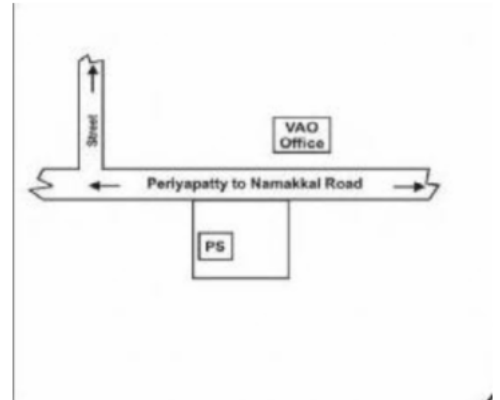

Cad View

Key MAP View