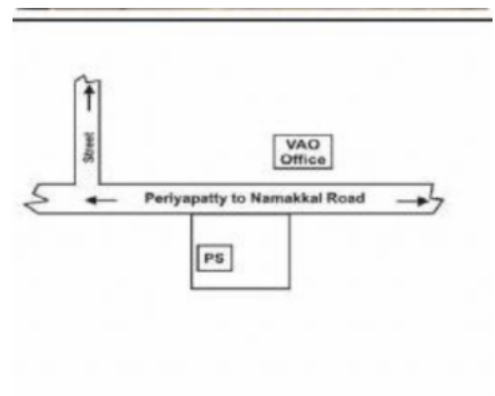

Cad View

Key MAP View