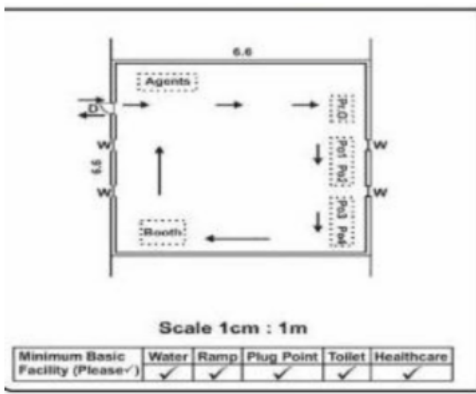

Google Map View

Polling Station Building Front View

Polling Station Front View

Cad View

Key MAP View

<p>S 1</p> <p>பெயர் : பழனிசாமி - தந்தையின் பெயர்: சின்னாகவுண்டர் - வீட்டு எண் : 1-21 வயது : 45 பாலினம் : ஆண்</p> <p>Photo is available</p>	RHB0599225	<p>2</p> <p>பெயர் : அகிலா - கணவர் பெயர்: செந்தில்குமார் - வீட்டு எண் : 1-147 வயது : 37 பாலினம் : பெண்</p> <p>Photo is available</p>	RHB0598771	<p>3</p> <p>பெயர் : சையது அலி - தந்தையின் பெயர்: முகமது முஸ்தபா - வீட்டு எண் : 1-370 வயது : 32 பாலினம் : ஆண்</p> <p>Photo is available</p>	RHB0598821
<p>4</p> <p>பெயர் : சரண்யா - தந்தையின் பெயர்: கந்தசாமி - வீட்டு எண் : 3/27ஜி வயது : 40 பாலினம் : பெண்</p> <p>Photo is available</p>	GBD3657582	<p>5</p> <p>பெயர் : இளங்கோ முத்து தந்தையின் பெயர்: முத்து - வீட்டு எண் : 4-148டி வயது : 47 பாலினம் : ஆண்</p> <p>Photo is available</p>	GBD3656253	<p>6</p> <p>பெயர் : பழனிசாமி - தந்தையின் பெயர்: செங்கோடகவுண்டர் - வீட்டு எண் : 4-206 வயது : 54 பாலினம் : ஆண்</p> <p>Photo is available</p>	RHB0986554
<p>7</p> <p>பெயர் : பாலசுப்ரமணியம் - தந்தையின் பெயர்: துரைசாமி - வீட்டு எண் : 5-94 வயது : 33 பாலினம் : ஆண்</p> <p>Photo is available</p>	RHB0444794	<p>8</p> <p>பெயர் : ராதிகா - தந்தையின் பெயர்: கோபாலகிருஷ்ணன் - வீட்டு எண் : 6 வயது : 36 பாலினம் : பெண்</p> <p>Photo is available</p>	RHB0986471	<p>9</p> <p>பெயர் : கார்னிகா - தந்தையின் பெயர்: மகேஸ்வரன் - வீட்டு எண் : 6-10-38B வயது : 28 பாலினம் : பெண்</p> <p>Photo is available</p>	RHB1109289
<p>10</p> <p>பெயர் : கீர்த்தனா - தந்தையின் பெயர்: சந்திரசேகரன் - வீட்டு எண் : 6-23-1 வயது : 33 பாலினம் : பெண்</p> <p>Photo is available</p>	RHB0600023	<p>11</p> <p>பெயர் : கணேசன் - தந்தையின் பெயர்: பழனியப்பன் - வீட்டு எண் : 6-37-G வயது : 64 பாலினம் : ஆண்</p> <p>Photo is available</p>	RHB0599464	<p>12</p> <p>பெயர் : விஜயகுமாரி - தந்தையின் பெயர்: கணேசன் - வீட்டு எண் : 6-37-G வயது : 37 பாலினம் : பெண்</p> <p>Photo is available</p>	RHB0599480
<p>S 13</p> <p>பெயர் : சுதாலட்சுமி - கணவர் பெயர்: விஜயகுமார் - வீட்டு எண் : 6-44A வயது : 34 பாலினம் : பெண்</p> <p>Photo is available</p>	RHB0444687	<p>S 14</p> <p>பெயர் : ஹேமலதா - கணவர் பெயர்: மணிகண்டன் - வீட்டு எண் : 6-44B வயது : 36 பாலினம் : பெண்</p> <p>Photo is available</p>	RHB0444662	<p># 15</p> <p>பெயர் : ரமேஷ் வாங்கிலி தந்தையின் பெயர்: வாங்கிலி - வீட்டு எண் : 6-51A1 வயது : 51 பாலினம் : ஆண்</p> <p>Photo is available</p>	RHB0444653
<p># 16</p> <p>பெயர் : கிருத்திகா ரமேஷ் கணவர் பெயர்: ரமேஷ் - வீட்டு எண் : 6-51A1 வயது : 48 பாலினம் : பெண்</p> <p>Photo is available</p>	RHB0444521	<p>17</p> <p>பெயர் : திரிஷா ரமேஷ் தந்தையின் பெயர்: ரமேஷ் வாங்கிலி வீட்டு எண் : 6/51 ஏ1 வயது : 22 பாலினம் : பெண்</p> <p>Photo is available</p>	RHB2255172	<p>18</p> <p>பெயர் : காளியப்பன் - தந்தையின் பெயர்: முத்துசாமி - வீட்டு எண் : 6-100-a வயது : 71 பாலினம் : ஆண்</p> <p>Photo is available</p>	RHB0920892
<p>19</p> <p>பெயர் : ராஜ்குமார் தந்தையின் பெயர்: அழகர்சாமி வீட்டு எண் : 6-103 வயது : 25 பாலினம் : ஆண்</p> <p>Photo is available</p>	RHB2051480	<p>20</p> <p>பெயர் : வித்யாலட்சுமி - கணவர் பெயர்: வெங்கட்ராமன் - வீட்டு எண் : 6-104 வயது : 52 பாலினம் : பெண்</p> <p>Photo is available</p>	RHB0920918	<p>21</p> <p>பெயர் : ஹரிபாலகிருஷ்ணன் - தந்தையின் பெயர்: கோபால் - வீட்டு எண் : 6-106 வயது : 33 பாலினம் : ஆண்</p> <p>Photo is available</p>	RHB0484477
<p>S 22</p> <p>பெயர் : கோமதி - கணவர் பெயர்: குணசீலன் - வீட்டு எண் : 6-223 வயது : 35 பாலினம் : பெண்</p> <p>Photo is available</p>	RHB0444539	<p>23</p> <p>பெயர் : ஜெயந்தி - கணவர் பெயர்: ஜெய்கணேஷ் - வீட்டு எண் : 6-244 வயது : 39 பாலினம் : பெண்</p> <p>Photo is available</p>	RHB0444430	<p>24</p> <p>பெயர் : சரவணன் - தந்தையின் பெயர்: சின்னுசாமி - வீட்டு எண் : 6-256 வயது : 55 பாலினம் : ஆண்</p> <p>Photo is available</p>	RHB0444505
<p>25</p> <p>பெயர் : முகுந்தன்குமார் - தந்தையின் பெயர்: சரவணன் - வீட்டு எண் : 6-256B வயது : 29 பாலினம் : ஆண்</p> <p>Photo is available</p>	RHB0920942	<p>26</p> <p>பெயர் : மோகன்பரியா - தந்தையின் பெயர்: பாலசுப்ரமணியம் - வீட்டு எண் : 6-256B வயது : 28 பாலினம் : பெண்</p> <p>Photo is available</p>	RHB1027788	<p>27</p> <p>பெயர் : கவிதா கணவர் பெயர்: பாலசுப்ரமணியம் வீட்டு எண் : 6-256-B வயது : 47 பாலினம் : பெண்</p> <p>Photo is available</p>	RHB0444455
<p>28</p> <p>பெயர் : மோகன் ராஜ் - தந்தையின் பெயர்: எத்திராஜ் - வீட்டு எண் : 6-259 வயது : 29 பாலினம் : ஆண்</p> <p>Photo is available</p>	RHB1027853	<p>29</p> <p>பெயர் : எத்திராஜ் - தந்தையின் பெயர்: முத்தையாலு - வீட்டு எண் : 6-259A வயது : 61 பாலினம் : ஆண்</p> <p>Photo is available</p>	RHB1027861	<p>30</p> <p>பெயர் : நந்தினி - தந்தையின் பெயர்: சிதம்பரம் - வீட்டு எண் : 6-260A வயது : 28 பாலினம் : பெண்</p> <p>Photo is available</p>	RHB1147164