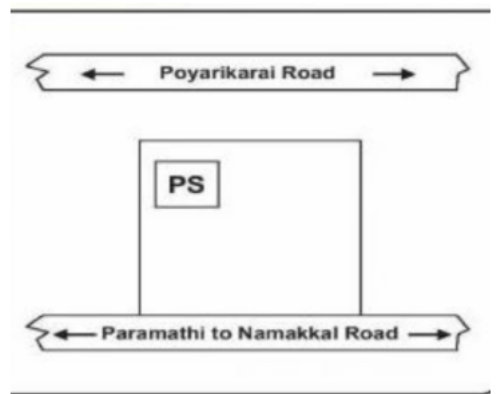

Google Map View

Polling Station Building Front View

Polling Station Front View

Cad View

Key MAP View

<p>S 1</p> <p>பெயர் : பழனிசாமி - தந்தையின் பெயர்: சின்னாகவுண்டர் - வீட்டு எண் : 1-21 வயது : 45 பாலினம் : ஆண்</p> <p>Photo is available</p>	RHB0599225	<p>2</p> <p>பெயர் : அகிலா - கணவர் பெயர்: செந்தில்குமார் - வீட்டு எண் : 1-147 வயது : 37 பாலினம் : பெண்</p> <p>Photo is available</p>	RHB0598771	<p>3</p> <p>பெயர் : சையது அலி - தந்தையின் பெயர்: முகமது முஸ்தபா - வீட்டு எண் : 1-370 வயது : 32 பாலினம் : ஆண்</p> <p>Photo is available</p>	RHB0598821
<p>4</p> <p>பெயர் : சரண்யா - தந்தையின் பெயர்: கந்தசாமி - வீட்டு எண் : 3/27ஜி வயது : 40 பாலினம் : பெண்</p> <p>Photo is available</p>	GBD3657582	<p>5</p> <p>பெயர் : இளங்கோ முத்து தந்தையின் பெயர்: முத்து - வீட்டு எண் : 4-148டி வயது : 47 பாலினம் : ஆண்</p> <p>Photo is available</p>	GBD3656253	<p>6</p> <p>பெயர் : பழனிசாமி - தந்தையின் பெயர்: செங்கோடகவுண்டர் - வீட்டு எண் : 4-206 வயது : 54 பாலினம் : ஆண்</p> <p>Photo is available</p>	RHB0986554
<p>7</p> <p>பெயர் : பாலசுப்ரமணியம் - தந்தையின் பெயர்: துரைசாமி - வீட்டு எண் : 5-94 வயது : 33 பாலினம் : ஆண்</p> <p>Photo is available</p>	RHB0444794	<p>8</p> <p>பெயர் : ராதிகா - தந்தையின் பெயர்: கோபாலகிருஷ்ணன் - வீட்டு எண் : 6 வயது : 36 பாலினம் : பெண்</p> <p>Photo is available</p>	RHB0986471	<p>9</p> <p>பெயர் : கார்னிகா - தந்தையின் பெயர்: மகேஸ்வரன் - வீட்டு எண் : 6-10-38B வயது : 28 பாலினம் : பெண்</p> <p>Photo is available</p>	RHB1109289
<p>10</p> <p>பெயர் : கீர்த்தனா - தந்தையின் பெயர்: சந்திரசேகரன் - வீட்டு எண் : 6-23-1 வயது : 33 பாலினம் : பெண்</p> <p>Photo is available</p>	RHB0600023	<p>11</p> <p>பெயர் : கணேசன் - தந்தையின் பெயர்: பழனியப்பன் - வீட்டு எண் : 6-37-G வயது : 64 பாலினம் : ஆண்</p> <p>Photo is available</p>	RHB0599464	<p>12</p> <p>பெயர் : விஜயகுமாரி - தந்தையின் பெயர்: கணேசன் - வீட்டு எண் : 6-37-G வயது : 37 பாலினம் : பெண்</p> <p>Photo is available</p>	RHB0599480
<p>S 13</p> <p>பெயர் : சுதாலட்சுமி - கணவர் பெயர்: விஜயகுமார் - வீட்டு எண் : 6-44A வயது : 34 பாலினம் : பெண்</p> <p>Photo is available</p>	RHB0444687	<p>S 14</p> <p>பெயர் : ஹேமலதா - கணவர் பெயர்: மணிகண்டன் - வீட்டு எண் : 6-44B வயது : 36 பாலினம் : பெண்</p> <p>Photo is available</p>	RHB0444662	<p># 15</p> <p>பெயர் : ரமேஷ் வாங்கிலி தந்தையின் பெயர்: வாங்கிலி - வீட்டு எண் : 6-51A1 வயது : 51 பாலினம் : ஆண்</p> <p>Photo is available</p>	RHB0444653
<p># 16</p> <p>பெயர் : கிருத்திகா ரமேஷ் கணவர் பெயர்: ரமேஷ் - வீட்டு எண் : 6-51A1 வயது : 48 பாலினம் : பெண்</p> <p>Photo is available</p>	RHB0444521	<p>17</p> <p>பெயர் : திரிஷா ரமேஷ் தந்தையின் பெயர்: ரமேஷ் வாங்கிலி வீட்டு எண் : 6/51 ஏ1 வயது : 22 பாலினம் : பெண்</p> <p>Photo is available</p>	RHB2255172	<p>18</p> <p>பெயர் : காளியப்பன் - தந்தையின் பெயர்: முத்துசாமி - வீட்டு எண் : 6-100-a வயது : 71 பாலினம் : ஆண்</p> <p>Photo is available</p>	RHB0920892
<p>19</p> <p>பெயர் : ராஜ்குமார் தந்தையின் பெயர்: அழகர்சாமி வீட்டு எண் : 6-103 வயது : 25 பாலினம் : ஆண்</p> <p>Photo is available</p>	RHB2051480	<p>20</p> <p>பெயர் : வித்யாலட்சுமி - கணவர் பெயர்: வெங்கட்ராமன் - வீட்டு எண் : 6-104 வயது : 52 பாலினம் : பெண்</p> <p>Photo is available</p>	RHB0920918	<p>21</p> <p>பெயர் : ஹரிபாலகிருஷ்ணன் - தந்தையின் பெயர்: கோபால் - வீட்டு எண் : 6-106 வயது : 33 பாலினம் : ஆண்</p> <p>Photo is available</p>	RHB0484477
<p>S 22</p> <p>பெயர் : கோமதி - கணவர் பெயர்: குணசீலன் - வீட்டு எண் : 6-223 வயது : 35 பாலினம் : பெண்</p> <p>Photo is available</p>	RHB0444539	<p>23</p> <p>பெயர் : ஜெயந்தி - கணவர் பெயர்: ஜெய்கணேஷ் - வீட்டு எண் : 6-244 வயது : 39 பாலினம் : பெண்</p> <p>Photo is available</p>	RHB0444430	<p>24</p> <p>பெயர் : சரவணன் - தந்தையின் பெயர்: சின்னுசாமி - வீட்டு எண் : 6-256 வயது : 55 பாலினம் : ஆண்</p> <p>Photo is available</p>	RHB0444505
<p>25</p> <p>பெயர் : முகுந்தன்குமார் - தந்தையின் பெயர்: சரவணன் - வீட்டு எண் : 6-256B வயது : 29 பாலினம் : ஆண்</p> <p>Photo is available</p>	RHB0920942	<p>26</p> <p>பெயர் : மோகன்பரியா - தந்தையின் பெயர்: பாலசுப்ரமணியம் - வீட்டு எண் : 6-256B வயது : 28 பாலினம் : பெண்</p> <p>Photo is available</p>	RHB1027788	<p>27</p> <p>பெயர் : கவிதா கணவர் பெயர்: பாலசுப்ரமணியம் வீட்டு எண் : 6-256-B வயது : 47 பாலினம் : பெண்</p> <p>Photo is available</p>	RHB0444455
<p>28</p> <p>பெயர் : மோகன் ராஜ் - தந்தையின் பெயர்: எத்திராஜ் - வீட்டு எண் : 6-259 வயது : 29 பாலினம் : ஆண்</p> <p>Photo is available</p>	RHB1027853	<p>29</p> <p>பெயர் : எத்திராஜ் - தந்தையின் பெயர்: முத்தையாலு - வீட்டு எண் : 6-259A வயது : 61 பாலினம் : ஆண்</p> <p>Photo is available</p>	RHB1027861	<p>30</p> <p>பெயர் : நந்தினி - தந்தையின் பெயர்: சிதம்பரம் - வீட்டு எண் : 6-260A வயது : 28 பாலினம் : பெண்</p> <p>Photo is available</p>	RHB1147164