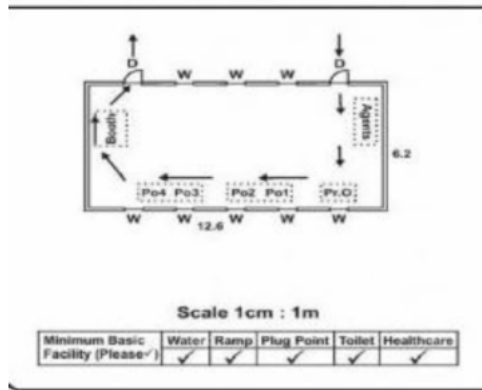

கையொப்பம்

Nazri Naksha

Google Map View

Polling Station Building Front View

Polling Station Front View

Cad View

Key MAP View

|   |  |  |
|---|--|--|
| 1<br>பெயர் : நடராஜன் -<br>தந்தையின் பெயர் : இராமசாமி -<br>வீட்டு எண் : 1<br>வயது : 70 பாலினம் : ஆண்<br>Photo is available<br>RHB0603415       | 2<br>பெயர் : சரவணன் -<br>தந்தையின் பெயர் : சந்திரசேகர் -<br>வீட்டு எண் : 1-40<br>வயது : 35 பாலினம் : ஆண்<br>Photo is available<br>RHB0603357           | 3<br>பெயர் : ஆர்த்தி<br>கணவர் பெயர் : ஜெயராஜ்<br>வீட்டு எண் : 1/339-3<br>வயது : 25 பாலினம் : பெண்<br>Photo is available<br>RHB1230077                |
| 4<br>பெயர் : மங்கம்மாள் -<br>கணவர் பெயர் : நாகராஜ் -<br>வீட்டு எண் : 2<br>வயது : 44 பாலினம் : பெண்<br>Photo is available<br>RHB0602912        | 5<br>பெயர் : சாந்தி -<br>கணவர் பெயர் : அர்ச்சுணன் -<br>வீட்டு எண் : 2/210 அ<br>வயது : 58 பாலினம் : பெண்<br>Photo is available<br>GBD2378834            | 6<br>பெயர் : தனுஷியா -<br>தந்தையின் பெயர் : மாரிமுத்து -<br>வீட்டு எண் : 2-248<br>வயது : 29 பாலினம் : பெண்<br>Photo is available<br>RHB0922419       |
| 7<br>பெயர் : புஷ்பா -<br>கணவர் பெயர் : அமிர்தலிங்கம் -<br>வீட்டு எண் : 2-263<br>வயது : 44 பாலினம் : பெண்<br>Photo is available<br>RHB0154914  | 8<br>பெயர் : பங்கஜ் குமார் -<br>தந்தையின் பெயர் : பிரேமதேவதாஸ் -<br>வீட்டு எண் : 6-03-1<br>வயது : 40 பாலினம் : ஆண்<br>Photo is available<br>RHB1109354 | 9<br>பெயர் : சுந்தரராசு -<br>தந்தையின் பெயர் : நடேசன் -<br>வீட்டு எண் : 6-52<br>வயது : 55 பாலினம் : ஆண்<br>Photo is available<br>RHB0239301          |
| 10<br>பெயர் : பூவேந்தன்<br>தந்தையின் பெயர் : ராமமூர்த்தி<br>வீட்டு எண் : 6-54<br>வயது : 24 பாலினம் : ஆண்<br>Photo is available<br>RHB2061562  | 11<br>பெயர் : பெருமாள் -<br>தந்தையின் பெயர் : வெள்ளையன் -<br>வீட்டு எண் : 6-54-1<br>வயது : 64 பாலினம் : ஆண்<br>Photo is available<br>GBD3818903        | 12<br>பெயர் : முத்துலட்சுமி -<br>கணவர் பெயர் : பெருமாள் -<br>வீட்டு எண் : 6-54-1<br>வயது : 54 பாலினம் : பெண்<br>Photo is available<br>GBD3818911     |
| 13<br>பெயர் : மணியேல் -<br>தந்தையின் பெயர் : முத்தான் -<br>வீட்டு எண் : 6-59<br>வயது : 62 பாலினம் : ஆண்<br>Photo is available<br>RHB0517318   | 14<br>பெயர் : லட்சுமி -<br>கணவர் பெயர் : மணியேல் -<br>வீட்டு எண் : 6-59<br>வயது : 50 பாலினம் : பெண்<br>Photo is available<br>RHB0516823                | 15<br>பெயர் : கோகுல்நாத்<br>தந்தையின் பெயர் : மணியேல்<br>வீட்டு எண் : 6-59<br>வயது : 21 பாலினம் : ஆண்<br>Photo is available<br>RHB2186286            |
| 16<br>பெயர் : கலைச்செல்வி<br>தந்தையின் பெயர் : ரங்கசாமி<br>வீட்டு எண் : 6/64<br>வயது : 42 பாலினம் : பெண்<br>Photo is available<br>RHB2234227  | 17<br>பெயர் : கீர்த்திகா<br>தாயின் பெயர் : ஈஸ்வரி<br>வீட்டு எண் : 6/68<br>வயது : 25 பாலினம் : பெண்<br>Photo is available<br>XUY1898634                 | 18<br>பெயர் : அப்துல்வாஹித் -<br>தந்தையின் பெயர் : சுகுர்பாய் -<br>வீட்டு எண் : 6-399<br>வயது : 70 பாலினம் : ஆண்<br>Photo is available<br>RHB0517151 |
| 19<br>பெயர் : வள்ளியம்மாள் -<br>கணவர் பெயர் : ராமசாமி -<br>வீட்டு எண் : 6/583<br>வயது : 76 பாலினம் : பெண்<br>Photo is available<br>RHB0517425 | S 20<br>பெயர் : சண்முகராஜ்<br>தந்தையின் பெயர் : சூழந்தை -<br>வீட்டு எண் : 7-6-97<br>வயது : 52 பாலினம் : ஆண்<br>Photo is available<br>GBD1460260        | 21<br>பெயர் : சுரேஷ் -<br>தந்தையின் பெயர் : மாரிமுத்து -<br>வீட்டு எண் : 7-10<br>வயது : 42 பாலினம் : ஆண்<br>Photo is available<br>RHB0239210         |
| 22<br>பெயர் : மகேஸ்வரி -<br>கணவர் பெயர் : சுரேஷ் -<br>வீட்டு எண் : 7-10<br>வயது : 37 பாலினம் : பெண்<br>Photo is available<br>RHB0238949       | 23<br>பெயர் : மகேந்திரன் -<br>தந்தையின் பெயர் : கணேசன் -<br>வீட்டு எண் : 7/10<br>வயது : 36 பாலினம் : ஆண்<br>Photo is available<br>RHB0238956           | 24<br>பெயர் : சிதம்பரம் -<br>தந்தையின் பெயர் : பழனிசாமி -<br>வீட்டு எண் : 7-15<br>வயது : 50 பாலினம் : ஆண்<br>Photo is available<br>RHB0602482        |
| 25<br>பெயர் : சரணராஜ் -<br>தந்தையின் பெயர் : கந்தசாமி -<br>வீட்டு எண் : 7/19<br>வயது : 36 பாலினம் : ஆண்<br>Photo is available<br>RHB0696385   | 26<br>பெயர் : மைதிலி -<br>தந்தையின் பெயர் : அசோகன் -<br>வீட்டு எண் : 7/19<br>வயது : 30 பாலினம் : பெண்<br>Photo is available<br>NHH2197085              | 27<br>பெயர் : சரவணன் -<br>தந்தையின் பெயர் : பெரியசாமி -<br>வீட்டு எண் : 7-25<br>வயது : 46 பாலினம் : ஆண்<br>Photo is available<br>RHB0517367          |
| 28<br>பெயர் : பிரியதர்ஷினி<br>தாயின் பெயர் : சமதி<br>வீட்டு எண் : 7-25<br>வயது : 24 பாலினம் : பெண்<br>Photo is available<br>RHB2081800        | 29<br>பெயர் : மோகனா -<br>கணவர் பெயர் : சிவபாஸ்கரன் -<br>வீட்டு எண் : 7-32<br>வயது : 41 பாலினம் : பெண்<br>Photo is available<br>RHB1058700              | 30<br>பெயர் : கருப்பையா -<br>தந்தையின் பெயர் : சங்கர் -<br>வீட்டு எண் : 7/32-4<br>வயது : 31 பாலினம் : ஆண்<br>Photo is available<br>RHB0710947        |