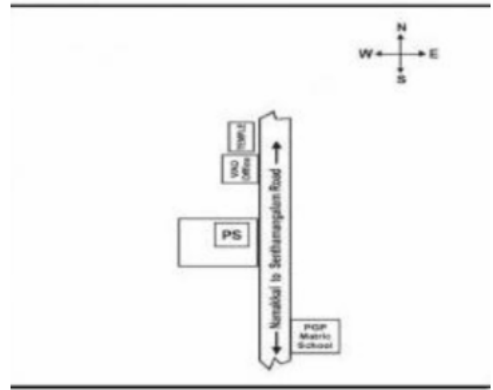

கையொப்பம்

Nazri Naksha

Google Map View

Polling Station Building Front View

Polling Station Front View

Cad View

Key MAP View

|   |  |  |
|---|--|--|
| 1<br>பெயர் : நடராஜன் -<br>தந்தையின் பெயர் : இராமசாமி -<br>வீட்டு எண் : 1<br>வயது : 70 பாலினம் : ஆண்<br>Photo is available<br>RHB0603415       | 2<br>பெயர் : சரவணன் -<br>தந்தையின் பெயர் : சந்திரசேகர் -<br>வீட்டு எண் : 1-40<br>வயது : 35 பாலினம் : ஆண்<br>Photo is available<br>RHB0603357           | 3<br>பெயர் : ஆர்த்தி<br>கணவர் பெயர் : ஜெயராஜ்<br>வீட்டு எண் : 1/339-3<br>வயது : 25 பாலினம் : பெண்<br>Photo is available<br>RHB1230077                |
| 4<br>பெயர் : மங்கம்மாள் -<br>கணவர் பெயர் : நாகராஜ் -<br>வீட்டு எண் : 2<br>வயது : 44 பாலினம் : பெண்<br>Photo is available<br>RHB0602912        | 5<br>பெயர் : சாந்தி -<br>கணவர் பெயர் : அர்ச்சுணன் -<br>வீட்டு எண் : 2/210 அ<br>வயது : 58 பாலினம் : பெண்<br>Photo is available<br>GBD2378834            | 6<br>பெயர் : தனுஷியா -<br>தந்தையின் பெயர் : மாரிமுத்து -<br>வீட்டு எண் : 2-248<br>வயது : 29 பாலினம் : பெண்<br>Photo is available<br>RHB0922419       |
| 7<br>பெயர் : புஷ்பா -<br>கணவர் பெயர் : அமிர்தலிங்கம் -<br>வீட்டு எண் : 2-263<br>வயது : 44 பாலினம் : பெண்<br>Photo is available<br>RHB0154914  | 8<br>பெயர் : பங்கஜ் குமார் -<br>தந்தையின் பெயர் : பிரேமதேவதாஸ் -<br>வீட்டு எண் : 6-03-1<br>வயது : 40 பாலினம் : ஆண்<br>Photo is available<br>RHB1109354 | 9<br>பெயர் : சுந்தரராசு -<br>தந்தையின் பெயர் : நடேசன் -<br>வீட்டு எண் : 6-52<br>வயது : 55 பாலினம் : ஆண்<br>Photo is available<br>RHB0239301          |
| 10<br>பெயர் : பூவேந்தன்<br>தந்தையின் பெயர் : ராமமூர்த்தி<br>வீட்டு எண் : 6-54<br>வயது : 24 பாலினம் : ஆண்<br>Photo is available<br>RHB2061562  | 11<br>பெயர் : பெருமாள் -<br>தந்தையின் பெயர் : வெள்ளையன் -<br>வீட்டு எண் : 6-54-1<br>வயது : 64 பாலினம் : ஆண்<br>Photo is available<br>GBD3818903        | 12<br>பெயர் : முத்துலட்சுமி -<br>கணவர் பெயர் : பெருமாள் -<br>வீட்டு எண் : 6-54-1<br>வயது : 54 பாலினம் : பெண்<br>Photo is available<br>GBD3818911     |
| 13<br>பெயர் : மணியேல் -<br>தந்தையின் பெயர் : முத்தான் -<br>வீட்டு எண் : 6-59<br>வயது : 62 பாலினம் : ஆண்<br>Photo is available<br>RHB0517318   | 14<br>பெயர் : லட்சுமி -<br>கணவர் பெயர் : மணியேல் -<br>வீட்டு எண் : 6-59<br>வயது : 50 பாலினம் : பெண்<br>Photo is available<br>RHB0516823                | 15<br>பெயர் : கோகுல்நாத்<br>தந்தையின் பெயர் : மணியேல்<br>வீட்டு எண் : 6-59<br>வயது : 21 பாலினம் : ஆண்<br>Photo is available<br>RHB2186286            |
| 16<br>பெயர் : கலைச்செல்வி<br>தந்தையின் பெயர் : ரங்கசாமி<br>வீட்டு எண் : 6/64<br>வயது : 42 பாலினம் : பெண்<br>Photo is available<br>RHB2234227  | 17<br>பெயர் : கீர்த்திகா<br>தாயின் பெயர் : ஈஸ்வரி<br>வீட்டு எண் : 6/68<br>வயது : 25 பாலினம் : பெண்<br>Photo is available<br>XUY1898634                 | 18<br>பெயர் : அப்துல்வாஹித் -<br>தந்தையின் பெயர் : சுகுர்பாய் -<br>வீட்டு எண் : 6-399<br>வயது : 70 பாலினம் : ஆண்<br>Photo is available<br>RHB0517151 |
| 19<br>பெயர் : வள்ளியம்மாள் -<br>கணவர் பெயர் : ராமசாமி -<br>வீட்டு எண் : 6/583<br>வயது : 76 பாலினம் : பெண்<br>Photo is available<br>RHB0517425 | S 20<br>பெயர் : சண்முகராஜ்<br>தந்தையின் பெயர் : சூழந்தை -<br>வீட்டு எண் : 7-6-97<br>வயது : 52 பாலினம் : ஆண்<br>Photo is available<br>GBD1460260        | 21<br>பெயர் : சுரேஷ் -<br>தந்தையின் பெயர் : மாரிமுத்து -<br>வீட்டு எண் : 7-10<br>வயது : 42 பாலினம் : ஆண்<br>Photo is available<br>RHB0239210         |
| 22<br>பெயர் : மகேஸ்வரி -<br>கணவர் பெயர் : சுரேஷ் -<br>வீட்டு எண் : 7-10<br>வயது : 37 பாலினம் : பெண்<br>Photo is available<br>RHB0238949       | 23<br>பெயர் : மகேந்திரன் -<br>தந்தையின் பெயர் : கணேசன் -<br>வீட்டு எண் : 7/10<br>வயது : 36 பாலினம் : ஆண்<br>Photo is available<br>RHB0238956           | 24<br>பெயர் : சிதம்பரம் -<br>தந்தையின் பெயர் : பழனிசாமி -<br>வீட்டு எண் : 7-15<br>வயது : 50 பாலினம் : ஆண்<br>Photo is available<br>RHB0602482        |
| 25<br>பெயர் : சரணராஜ் -<br>தந்தையின் பெயர் : கந்தசாமி -<br>வீட்டு எண் : 7/19<br>வயது : 36 பாலினம் : ஆண்<br>Photo is available<br>RHB0696385   | 26<br>பெயர் : மைதிலி -<br>தந்தையின் பெயர் : அசோகன் -<br>வீட்டு எண் : 7/19<br>வயது : 30 பாலினம் : பெண்<br>Photo is available<br>NHH2197085              | 27<br>பெயர் : சரவணன் -<br>தந்தையின் பெயர் : பெரியசாமி -<br>வீட்டு எண் : 7-25<br>வயது : 46 பாலினம் : ஆண்<br>Photo is available<br>RHB0517367          |
| 28<br>பெயர் : பிரியதர்ஷினி<br>தாயின் பெயர் : சமதி<br>வீட்டு எண் : 7-25<br>வயது : 24 பாலினம் : பெண்<br>Photo is available<br>RHB2081800        | 29<br>பெயர் : மோகனா -<br>கணவர் பெயர் : சிவபாஸ்கரன் -<br>வீட்டு எண் : 7-32<br>வயது : 41 பாலினம் : பெண்<br>Photo is available<br>RHB1058700              | 30<br>பெயர் : கருப்பையா -<br>தந்தையின் பெயர் : சங்கர் -<br>வீட்டு எண் : 7/32-4<br>வயது : 31 பாலினம் : ஆண்<br>Photo is available<br>RHB0710947        |