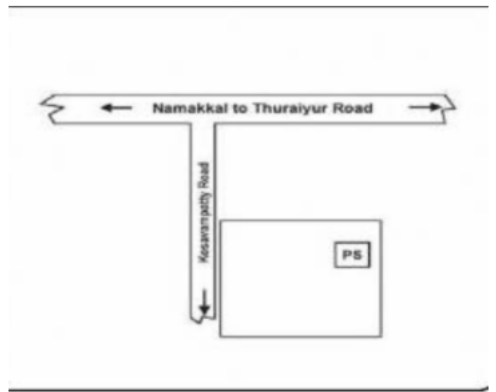

Key MAP View