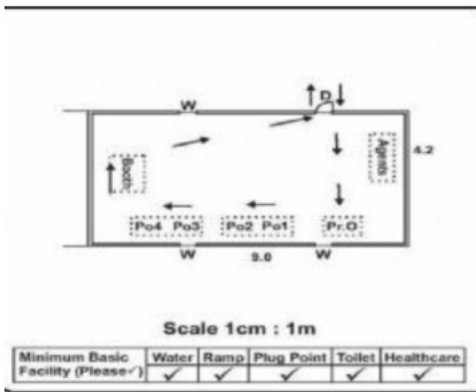

Google Map View

Polling Station Building Front View

Polling Station Front View

Cad View

Key MAP View

1 பெயர் : கிருஷ்ணசாமி - தந்தையின் பெயர்: நல்லுசாமி - வீட்டு எண் : 1-1 வயது : 73 பாலினம் : ஆண்	RHB1670660 Photo is available	2 பெயர் : ஜோதி - கணவர் பெயர்: கிருஷ்ணசாமி - வீட்டு எண் : 1-1 வயது : 63 பாலினம் : பெண்	RHB1670678 Photo is available	3 பெயர் : பாலமுரளி - தந்தையின் பெயர்: கிருஷ்ணசாமி - வீட்டு எண் : 1-1 வயது : 47 பாலினம் : ஆண்	GBD1694264 Photo is available
4 பெயர் : மகாலட்சுமி - தந்தையின் பெயர்: கிருஷ்ணசாமி - வீட்டு எண் : 1-1 வயது : 45 பாலினம் : பெண்	GBD1291814 Photo is available	5 பெயர் : மஹேஸ்வரி - கணவர் பெயர்: வெங்கடேஸ் - வீட்டு எண் : 1-1 வயது : 45 பாலினம் : பெண்	GBD2398055 Photo is available	6 பெயர் : பாலகுமார் - தந்தையின் பெயர்: கிருஷ்ணசாமி - வீட்டு எண் : 1-1 வயது : 43 பாலினம் : ஆண்	GBD3783214 Photo is available
7 பெயர் : கமலா - கணவர் பெயர்: விஸ்வநாதன் - வீட்டு எண் : 1-2 வயது : 76 பாலினம் : பெண்	GBD3785086 Photo is available	8 பெயர் : ராமலிங்கம் - தந்தையின் பெயர்: பாப்புசெட்டியார் - வீட்டு எண் : 1-2 வயது : 69 பாலினம் : ஆண்	RHB1670686 Photo is available	9 பெயர் : வேலம்மாள் - கணவர் பெயர்: ராமலிங்கம் - வீட்டு எண் : 1-2 வயது : 68 பாலினம் : பெண்	GBD3783222 Photo is available
10 பெயர் : வெங்கடேசன் தந்தையின் பெயர்: ராமலிங்கம் - வீட்டு எண் : 1-2 வயது : 47 பாலினம் : ஆண்	RHB1670694 Photo is available	11 பெயர் : பாலாஜி - தந்தையின் பெயர்: சண்முகம் - வீட்டு எண் : 1-3 வயது : 40 பாலினம் : ஆண்	GBD2974194 Photo is available	12 பெயர் : கிருஷ்ணவேணி - கணவர் பெயர்: சண்முகம் - வீட்டு எண் : 1-4 வயது : 64 பாலினம் : பெண்	RHB1670702 Photo is available
13 பெயர் : கதிர்வேல் தந்தையின் பெயர்: சீனிவாசன் வீட்டு எண் : 1-4-3 வயது : 21 பாலினம் : ஆண்	RHB2226926 Photo is available	14 பெயர் : கந்தசாமி - தந்தையின் பெயர்: ஜெங்கமசெட்டியார் - வீட்டு எண் : 1-4A வயது : 69 பாலினம் : ஆண்	RHB1670710 Photo is available	15 பெயர் : சந்திரா - கணவர் பெயர்: கந்தசாமி - வீட்டு எண் : 1-4A வயது : 66 பாலினம் : பெண்	RHB1670728 Photo is available
16 பெயர் : ஜெகதீசுக்குமார் - தந்தையின் பெயர்: இளங்கோ - வீட்டு எண் : 1-4A வயது : 49 பாலினம் : ஆண்	GBD2992444 Photo is available	17 பெயர் : உமாமகேஸ்வரி - தந்தையின் பெயர்: முத்துகாஜி - வீட்டு எண் : 1-4A வயது : 40 பாலினம் : பெண்	GBD3916731 Photo is available	18 பெயர் : ராமலட்சுமி - கணவர் பெயர்: மனோகர் - வீட்டு எண் : 1-4B வயது : 74 பாலினம் : பெண்	GBD2399863 Photo is available
19 பெயர் : முருகன் - தந்தையின் பெயர்: கந்தசாமி - வீட்டு எண் : 1-5 வயது : 47 பாலினம் : ஆண்	GBD1500883 Photo is available	20 பெயர் : ஜெயராமன் தந்தையின் பெயர்: ராஜகோபால் வீட்டு எண் : 1/7ஏ வயது : 44 பாலினம் : ஆண்	RHB2060200 Photo is available	21 பெயர் : பர்வதம் - கணவர் பெயர்: ஜெகநாதன் - வீட்டு எண் : 1-10 வயது : 75 பாலினம் : பெண்	RHB1670744 Photo is available
22 பெயர் : ராஜேஸ்வரி - தந்தையின் பெயர்: ஜெகநாதன் - வீட்டு எண் : 1-10 வயது : 47 பாலினம் : பெண்	RHB0447839 Photo is available	23 பெயர் : குணசேகரன் - தந்தையின் பெயர்: ஜெகநாதன் - வீட்டு எண் : 1-10 வயது : 46 பாலினம் : ஆண்	GBD2395044 Photo is available	24 பெயர் : திலகா - தந்தையின் பெயர்: ரங்கராஜ் - வீட்டு எண் : 1-10 வயது : 40 பாலினம் : பெண்	RHB0713180 Photo is available
25 பெயர் : இந்திராணி - கணவர் பெயர்: கிருஷ்ணன் - வீட்டு எண் : 1-12 வயது : 66 பாலினம் : பெண்	RHB1670751 Photo is available	26 பெயர் : வெங்கடேசன் - தந்தையின் பெயர்: கிருஷ்ணன் - வீட்டு எண் : 1-12 வயது : 41 பாலினம் : ஆண்	GBD2395036 Photo is available	27 பெயர் : சண்முகப்பிரியா - கணவர் பெயர்: வெங்கடேஷ் - வீட்டு எண் : 1-12 வயது : 39 பாலினம் : பெண்	RHB0241273 Photo is available
28 பெயர் : ஆண்டாளம்மாள் - கணவர் பெயர்: கிருஷ்ணசாமி - வீட்டு எண் : 1-13 வயது : 87 பாலினம் : பெண்	RHB0713198 Photo is available	29 பெயர் : புஷ்பம் - கணவர் பெயர்: அண்ணாமலை - வீட்டு எண் : 1-13 வயது : 74 பாலினம் : பெண்	RHB1670769 Photo is available	30 பெயர் : சீனிவாசன் - தந்தையின் பெயர்: கிருஷ்ணசாமி - வீட்டு எண் : 1-13 வயது : 63 பாலினம் : ஆண்	GBD2397768 Photo is available