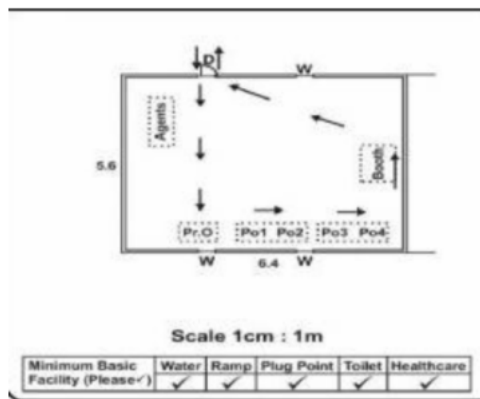

Google Map View

Polling Station Building Front View

Polling Station Front View

Cad View

Key MAP View

1 பெயர் : மாரியாயி கணவர் பெயர் : சங்கர் வீட்டு எண் : 1-108 வயது : 33 பாலினம் : பெண் Photo is available	RHB1255553	2 பெயர் : செந்தில்குமார் - தந்தையின் பெயர்: ஆறுமுகம் - வீட்டு எண் : 1-557 வயது : 42 பாலினம் : ஆண் Photo is available	RHB1031103	3 பெயர் : ரதி திலகம் கணவர் பெயர்: ராஜேந்திரன் வீட்டு எண் : 2-5ஏ வயது : 57 பாலினம் : பெண் Photo is available	RHB2079663
4 பெயர் : சஸ்மிதா தாயின் பெயர்: கவிதா வீட்டு எண் : 2-22ஏ வயது : 20 பாலினம் : பெண் Photo is available	RHB2272599	5 பெயர் : செந்தில் - தந்தையின் பெயர்: கருப்பண்ணன் - வீட்டு எண் : 2-26 வயது : 42 பாலினம் : ஆண் Photo is available	RHB0061440	6 பெயர் : பிரபு - தந்தையின் பெயர்: மணி - வீட்டு எண் : 2-34 வயது : 56 பாலினம் : ஆண் Photo is available	RHB0397166
7 பெயர் : மைதிலி தந்தையின் பெயர்: பிரபு வீட்டு எண் : 2-34 வயது : 23 பாலினம் : பெண் Photo is available	RHB2135390	8 பெயர் : கருணாமூர்த்தி - தந்தையின் பெயர்: லட்சுமணன் - வீட்டு எண் : 2-35 வயது : 50 பாலினம் : ஆண் Photo is available	RHB0061432	9 பெயர் : வெளிப்பிரபு தந்தையின் பெயர்: மூர்த்தி வீட்டு எண் : 2-37 வயது : 22 பாலினம் : ஆண் Photo is available	RHB2123677
10 பெயர் : திவாகர் - தந்தையின் பெயர்: ராஜேந்திரன் - வீட்டு எண் : 2-44 வயது : 32 பாலினம் : ஆண் Photo is available	RHB0607358	11 பெயர் : மணிமேகலை கணவர் பெயர்: திவாகர் வீட்டு எண் : 2-44 வயது : 27 பாலினம் : பெண் Photo is available	RHB1263961	12 பெயர் : ரஞ்சித் தந்தையின் பெயர்: ராமசாமி வீட்டு எண் : 2-48பீ வயது : 26 பாலினம் : ஆண் Photo is available	RHB1255488
13 பெயர் : சரிதா தந்தையின் பெயர்: ரமசாமி வீட்டு எண் : 2/48பீ வயது : 24 பாலினம் : பெண் Photo is available	RHB1998483	14 பெயர் : சாலினிசால்லா கணவர் பெயர்: ரஞ்சித் வீட்டு எண் : 2-48பி வயது : 23 பாலினம் : பெண் Photo is available	RHB2293942	15 பெயர் : கவினராஜ் தந்தையின் பெயர்: ராமசாமி வீட்டு எண் : 2/48பி வயது : 21 பாலினம் : ஆண் Photo is available	RHB2203206
16 பெயர் : நிஷா தந்தையின் பெயர்: கனகராஜ் வீட்டு எண் : 2/49 வயது : 24 பாலினம் : பெண் Photo is available	RHB2114403	17 பெயர் : காமாட்சி - கணவர் பெயர்: கந்தசாமி - வீட்டு எண் : 2-52 வயது : 73 பாலினம் : பெண் Photo is available	GBD3912631	18 பெயர் : பிரவேஷ் குமார் தந்தையின் பெயர்: நந்தகுமார் வீட்டு எண் : 2/56 வயது : 24 பாலினம் : ஆண் Photo is available	RHB2060473
19 பெயர் : சங்கர் - தந்தையின் பெயர்: முத்து - வீட்டு எண் : 2-57 வயது : 53 பாலினம் : ஆண் Photo is available	GBD2403491	20 பெயர் : சரோஜா - கணவர் பெயர்: சங்கர் - வீட்டு எண் : 2-57 வயது : 50 பாலினம் : பெண் Photo is available	RHB1684059	21 பெயர் : பெரியசாமி - தந்தையின் பெயர்: பொன்னுசாமி - வீட்டு எண் : 2-58 வயது : 60 பாலினம் : ஆண் Photo is available	RHB1684067
22 பெயர் : தங்கமமாள் - கணவர் பெயர்: பெரியசாமி - வீட்டு எண் : 2-58 வயது : 54 பாலினம் : பெண் Photo is available	RHB1684075	23 பெயர் : செந்தில்குமார் - தந்தையின் பெயர்: சீரங்கன் - வீட்டு எண் : 2-58 வயது : 52 பாலினம் : ஆண் Photo is available	RHB0242123	24 பெயர் : மலர்கொடி - கணவர் பெயர்: செந்தில்குமார் - வீட்டு எண் : 2-58 வயது : 44 பாலினம் : பெண் Photo is available	RHB0242131
25 பெயர் : ஜனா தந்தையின் பெயர்: செந்தில் குமார் வீட்டு எண் : 2/58 வயது : 21 பாலினம் : ஆண் Photo is available	RHB2202539	26 பெயர் : பாலமுருகன் - தந்தையின் பெயர்: கிருஷ்ணசாமி - வீட்டு எண் : 2-59 வயது : 69 பாலினம் : ஆண் Photo is available	RHB1684083	27 பெயர் : கனகவள்ளி - கணவர் பெயர்: சுந்தரராஜ் - வீட்டு எண் : 2-59 வயது : 44 பாலினம் : பெண் Photo is available	GBD2395275
28 பெயர் : மாரியாயி - கணவர் பெயர்: அண்ணாவி - வீட்டு எண் : 2-63 வயது : 77 பாலினம் : பெண் Photo is available	RHB1684091	29 பெயர் : பரமேஸ்வரன் - தந்தையின் பெயர்: ஆண்டி - வீட்டு எண் : 2-63 வயது : 65 பாலினம் : ஆண் Photo is available	RHB1684117	30 பெயர் : மஹேஸ்வரி - கணவர் பெயர்: பரமேஸ்வரன் - வீட்டு எண் : 2-63 வயது : 56 பாலினம் : பெண் Photo is available	RHB1684125