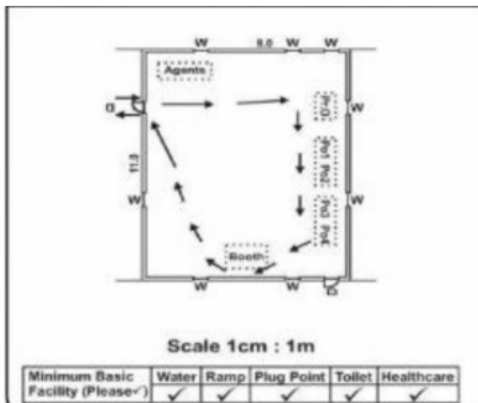

Google Map View

Polling Station Building Front View

Polling Station Front View

Cad View

Key MAP View

1 பெயர் : ரங்கநாயகி கணவர் பெயர்: ராஜேந்திரன் வீட்டு எண் : 1-1ஏ வயது : 69 பாலினம் : பெண் Photo is available	RHB2133940	2 பெயர் : சுகவணைஸ்வரன் பாலசுப்ரமணி தந்தையின் பெயர்: பாலசுப்ரமணி நாச்சிமுத்து வீட்டு எண் : 1-345 டபலயூ3 வயது : 30 பாலினம் : ஆண் Photo is available	RHB0866392	3 பெயர் : சரவணன் - தந்தையின் பெயர்: கந்தசாமி - வீட்டு எண் : 1/கேபி/1 வயது : 34 பாலினம் : ஆண் Photo is available	AWJ0158501
4 பெயர் : பிரியதர்ஷினி - தந்தையின் பெயர்: சேதுபதி - வீட்டு எண் : 1/கேபி/1 வயது : 29 பாலினம் : பெண் Photo is available	SCF0735035	S 5 பெயர் : பாலசந்தர் தந்தையின் பெயர்: கருப்பண்ணன் - வீட்டு எண் : 3-235 வயது : 49 பாலினம் : ஆண் DELETED	RHB1675453	S 6 பெயர் : ஜெயந்தி கணவர் பெயர்: பாலசந்தர் - வீட்டு எண் : 3-235 வயது : 44 பாலினம் : பெண் DELETED	GBD3153939
7 பெயர் : வித்யா - கணவர் பெயர்: செந்தில்குமரன் - வீட்டு எண் : 4 வயது : 45 பாலினம் : பெண் Photo is available	RHB0158014	8 பெயர் : பாலசுப்ரமணியம் - தந்தையின் பெயர்: சின்னாக்கவுண்டர் வீட்டு எண் : 5 வயது : 66 பாலினம் : ஆண் Photo is available	GBD2118347	9 பெயர் : மல்லிகா - கணவர் பெயர்: நடராஜன் - வீட்டு எண் : 5A வயது : 60 பாலினம் : பெண் Photo is available	GBD2115087
10 பெயர் : ஆனந்தி - தந்தையின் பெயர்: நடராஜன் - வீட்டு எண் : 5a வயது : 31 பாலினம் : பெண் Photo is available	RHB0716522	11 பெயர் : பூங்கொடி - கணவர் பெயர்: சக்திவேல் - வீட்டு எண் : 6 வயது : 55 பாலினம் : பெண் Photo is available	GBD1206945	12 பெயர் : தீபா தந்தையின் பெயர்: கணேசன் வீட்டு எண் : 6-27e3 வயது : 38 பாலினம் : பெண் Photo is available	DBQ2816544
13 பெயர் : ஆனந்த் - தந்தையின் பெயர்: துரைசாமி - வீட்டு எண் : 6-560 ஏ வயது : 34 பாலினம் : ஆண் Photo is available	RHB0362459	# 14 பெயர் : முகம்மது ஷமீர் ர தந்தையின் பெயர்: முகம்மது ரஃபி வீட்டு எண் : 6-591-யூ வயது : 22 பாலினம் : ஆண் Photo is available	RHB2132389	15 பெயர் : விஷ்ணுராம் தந்தையின் பெயர்: செல்லதுரை வீட்டு எண் : 7-3 A வயது : 24 பாலினம் : ஆண் Photo is available	RHB1998681
16 பெயர் : செந்தில் தந்தையின் பெயர்: மாரப்பன் வீட்டு எண் : 8-331 வயது : 45 பாலினம் : ஆண் Photo is available	RHB2134039	17 பெயர் : ஞானசுந்தரி கணவர் பெயர்: செந்தில் வீட்டு எண் : 8-331 வயது : 43 பாலினம் : பெண் Photo is available	RHB2134104	18 பெயர் : கலைமதி - தந்தையின் பெயர்: முத்துலிங்கம் - வீட்டு எண் : 9A வயது : 28 பாலினம் : பெண் Photo is available	RHB1032598
19 பெயர் : சிபி - தந்தையின் பெயர்: சிவன் - வீட்டு எண் : 10-43 வயது : 29 பாலினம் : ஆண் Photo is available	RHB1032622	20 பெயர் : பாப்பாயி - கணவர் பெயர்: அன்பரசன் - வீட்டு எண் : 11 வயது : 76 பாலினம் : பெண் Photo is available	RHB1669563	21 பெயர் : அன்பரசன் - தந்தையின் பெயர்: கருப்பகவுண்டர் - வீட்டு எண் : 11 வயது : 74 பாலினம் : ஆண் Photo is available	RHB0157958
22 பெயர் : ரவி - தந்தையின் பெயர்: சுப்ரமணியம் - வீட்டு எண் : 11 வயது : 56 பாலினம் : ஆண் Photo is available	RHB0716456	23 பெயர் : விஜயா - கணவர் பெயர்: ரவி - வீட்டு எண் : 11 வயது : 52 பாலினம் : பெண் Photo is available	RHB0716464	24 பெயர் : சங்கர்குமார் - தந்தையின் பெயர்: அன்பரசன் - வீட்டு எண் : 11 வயது : 48 பாலினம் : ஆண் Photo is available	RHB0157966
25 பெயர் : செந்தில்குமரன் - தந்தையின் பெயர்: அன்பரசன் - வீட்டு எண் : 11 வயது : 46 பாலினம் : ஆண் Photo is available	RHB0158006	26 பெயர் : வனிதா - கணவர் பெயர்: சங்கர்குமார் - வீட்டு எண் : 11 வயது : 46 பாலினம் : பெண் Photo is available	GBD3809431	27 பெயர் : கனகா - தந்தையின் பெயர்: ரங்கசாமி - வீட்டு எண் : 11சி வயது : 37 பாலினம் : பெண் Photo is available	RHB0246173
28 பெயர் : கணேசன் - தந்தையின் பெயர்: ரங்கசாமி - வீட்டு எண் : 11D வயது : 56 பாலினம் : ஆண் Photo is available	RHB0611947	29 பெயர் : மகாலட்சுமி - கணவர் பெயர்: கணேசன் - வீட்டு எண் : 11D வயது : 53 பாலினம் : பெண் Photo is available	RHB0611848	30 பெயர் : கவின்குமார் - தந்தையின் பெயர்: கணேசன் - வீட்டு எண் : 11D வயது : 30 பாலினம் : ஆண் Photo is available	RHB0802918