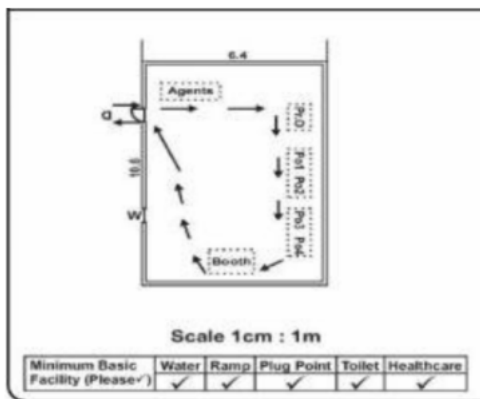

Google Map View

Polling Station Building Front View

Polling Station Front View

Cad View

Key MAP View

1 பெயர் : செங்கோடகவுண்டர் - தந்தையின் பெயர்: முத்துசாமிகவுண்டர் - வீட்டு எண் : 1 வயது : 81 பாலினம் : ஆண்	RHB1680933 Photo is available	2 பெயர் : பாவாயி - கணவர் பெயர்: செங்கோடகவுண்டர் - வீட்டு எண் : 1 வயது : 76 பாலினம் : பெண்	RHB1680941 Photo is available	3 பெயர் : தீபா - கணவர் பெயர்: கணேசன் - வீட்டு எண் : 1-39 வயது : 38 பாலினம் : பெண்	RHB1045178 Photo is available
4 பெயர் : பேபி - கணவர் பெயர்: சீனிவாசன் - வீட்டு எண் : 5-24 வயது : 37 பாலினம் : பெண்	RHB0271650 Photo is available	5 பெயர் : பொன்னுசாமி - தந்தையின் பெயர்: கொளந்தாகவுண்டர் - வீட்டு எண் : 8 வயது : 66 பாலினம் : ஆண்	RHB1680966 Photo is available	6 பெயர் : செல்லம்மாள் - கணவர் பெயர்: பொன்னுசாமி - வீட்டு எண் : 8 வயது : 56 பாலினம் : பெண்	RHB1680974 Photo is available
7 பெயர் : சூதாகர் - தந்தையின் பெயர்: பொன்னுசாமி - வீட்டு எண் : 8 வயது : 34 பாலினம் : ஆண்	RHB0399808 Photo is available	# 8 பெயர் : முகமது அபுதாஹிர் சல்மான் மா மு தந்தையின் பெயர்: முஹமது இப்ராஹிம் வீட்டு எண் : 9-5 வயது : 29 பாலினம் : ஆண்	RHB1256965 Photo is available	9 பெயர் : செல்லம்மாள் - கணவர் பெயர்: நல்லிக்கவுண்டர் - வீட்டு எண் : 11 வயது : 78 பாலினம் : பெண்	RHB1681006 Photo is available
10 பெயர் : ஜிவிதா தந்தையின் பெயர்: தமிழ்செல்வன் வீட்டு எண் : 11/6 வயது : 24 பாலினம் : பெண்	RHB2028116 Photo is available	11 பெயர் : முருகேசன் - தந்தையின் பெயர்: சுப்பையாகவுண்டர் - வீட்டு எண் : 13ஏ வயது : 59 பாலினம் : ஆண்	RHB0159343 Photo is available	12 பெயர் : விஜயலட்சுமி - கணவர் பெயர்: முருகேசன் - வீட்டு எண் : 13ஏ வயது : 45 பாலினம் : பெண்	RHB0159350 Photo is available
13 பெயர் : தீபிகா தந்தையின் பெயர்: முருகேசன் வீட்டு எண் : 13ஏ வயது : 26 பாலினம் : பெண்	RHB2000255 Photo is available	14 பெயர் : முரளி தந்தையின் பெயர்: முருகேசன் வீட்டு எண் : 13ஏ வயது : 24 பாலினம் : ஆண்	RHB2001808 Photo is available	15 பெயர் : சரவணன் - தந்தையின் பெயர்: ராமசாமி - வீட்டு எண் : 14 வயது : 52 பாலினம் : ஆண்	RHB1681014 Photo is available
16 பெயர் : ஜோதி பிரபா தந்தையின் பெயர்: முருகேசன் வீட்டு எண் : 14 வயது : 28 பாலினம் : பெண்	RHB2028199 Photo is available	17 பெயர் : ஜெயலட்சுமி - கணவர் பெயர்: செளந்தராஜன் - வீட்டு எண் : 14A வயது : 74 பாலினம் : பெண்	RHB1681022 Photo is available	18 பெயர் : வசந்தா - கணவர் பெயர்: சுப்பரமணியம் - வீட்டு எண் : 14A வயது : 69 பாலினம் : பெண்	GBD3597242 Photo is available
19 பெயர் : முருகேஷ் - தந்தையின் பெயர்: ராமசாமி - வீட்டு எண் : 14A வயது : 53 பாலினம் : ஆண்	GBD1258771 Photo is available	20 பெயர் : பார்த்தசாரதி - தாயின் பெயர்: பாக்கியலக்ஷ்மி - வீட்டு எண் : 14A வயது : 52 பாலினம் : ஆண்	GBD3868908 Photo is available	21 பெயர் : மேகலா - கணவர் பெயர்: சரவணன் - வீட்டு எண் : 14A வயது : 42 பாலினம் : பெண்	GBD3152121 Photo is available
22 பெயர் : சரண்யா - கணவர் பெயர்: பார்த்தசாரதி - வீட்டு எண் : 14A வயது : 39 பாலினம் : பெண்	GBD3868916 Photo is available	23 பெயர் : ஜெய்வந்த் ரா ச தந்தையின் பெயர்: சரவணன் வீட்டு எண் : 14ஏ வயது : 21 பாலினம் : ஆண்	RHB2249175 Photo is available	24 பெயர் : கோபால் - தந்தையின் பெயர்: குப்புசாமி - வீட்டு எண் : 15 வயது : 61 பாலினம் : ஆண்	GBD2110138 Photo is available
25 பெயர் : அமுதவள்ளி - கணவர் பெயர்: கோபால் - வீட்டு எண் : 15 வயது : 49 பாலினம் : பெண்	GBD2110187 Photo is available	26 பெயர் : கந்தசாமி - தந்தையின் பெயர்: பழனிசாமி - வீட்டு எண் : 15A வயது : 62 பாலினம் : ஆண்	RHB0359240 Photo is available	27 பெயர் : காந்திமதி - கணவர் பெயர்: கந்தசாமி - வீட்டு எண் : 15A வயது : 51 பாலினம் : பெண்	RHB0359257 Photo is available
28 பெயர் : விக்னேஷ் - தந்தையின் பெயர்: கந்தசாமி - வீட்டு எண் : 15A வயது : 32 பாலினம் : ஆண்	RHB0612424 Photo is available	29 பெயர் : பவித்திரா - தந்தையின் பெயர்: கந்தசாமி - வீட்டு எண் : 15A வயது : 29 பாலினம் : பெண்	RHB0927640 Photo is available	30 பெயர் : கதிரவன் க சி தந்தையின் பெயர்: சின்னுசாமி வீட்டு எண் : 16 வயது : 44 பாலினம் : ஆண்	GBD1276245 Photo is available