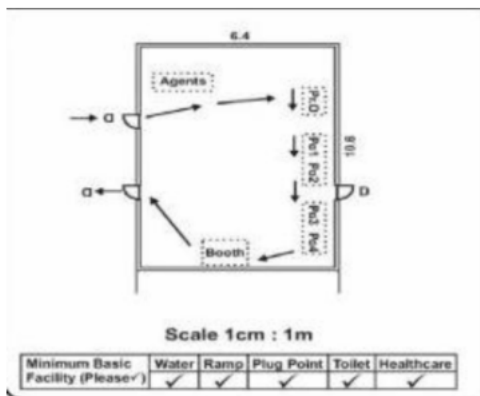

Google Map View

Polling Station Building Front View

Polling Station Front View

Cad View

Key MAP View

1 பெயர் : சேகர் - தந்தையின் பெயர்: தேவியண்ணன் - வீட்டு எண் : 1-1ka வயது : 64 பாலினம் : ஆண்	GBD1209204 Photo is available	2 பெயர் : அமுதா - கணவர் பெயர்: எத்துராஜ் - வீட்டு எண் : 1-2A வயது : 66 பாலினம் : பெண்	RHB0889162 Photo is available	3 பெயர் : நல்லம்மாள் - கணவர் பெயர்: நல்லப்பன் - வீட்டு எண் : 1-2A1 வயது : 86 பாலினம் : பெண்	RHB0889147 Photo is available
4 பெயர் : பரீலத்திகா சக்திவேல் தந்தையின் பெயர்: சக்திவேல் முருகன் வீட்டு எண் : 1/2ஆ, பொன்னர் சங்கர் நகர் வயது : 21 பாலினம் : பெண்	RHB2242469 Photo is available	5 பெயர் : சுதா - கணவர் பெயர்: சுகவணன் - வீட்டு எண் : 1/6 எச் வயது : 52 பாலினம் : பெண்	RHB0488767 Photo is available	6 பெயர் : பிரிகேஷ் தந்தையின் பெயர்: சுகவணன் வீட்டு எண் : 1-6எச் வயது : 25 பாலினம் : ஆண்	RHB1256890 Photo is available
7 பெயர் : விபிஷா ச தந்தையின் பெயர்: சுகவணன் வீட்டு எண் : 1/6 ஹெச் வயது : 20 பாலினம் : பெண்	RHB2232171 Photo is available	8 பெயர் : சுந்தரம் தந்தையின் பெயர்: அர்த்தனாரி - வீட்டு எண் : 1-35ஏ வயது : 77 பாலினம் : ஆண்	RHB0489773 Photo is available	9 பெயர் : மணிவண்ணன் - தந்தையின் பெயர்: சுந்தரம் - வீட்டு எண் : 1-35ஏ வயது : 42 பாலினம் : ஆண்	RHB0489799 Photo is available
10 பெயர் : சதீஸ்குமார் - தந்தையின் பெயர்: சுப்ரமணியன் - வீட்டு எண் : 1-58A வயது : 32 பாலினம் : ஆண்	RHB0613067 Photo is available	11 பெயர் : ரகுநாத் (எ) கனகராஜ் - தந்தையின் பெயர்: சண்முகம் - வீட்டு எண் : 1/165ஏ2/1 வயது : 47 பாலினம் : ஆண்	DBQ1249044 Photo is available	12 பெயர் : இந்திர பிரியதர்ஷினி - கணவர் பெயர்: கனகராஜ் - வீட்டு எண் : 1/165ஏ2/1 வயது : 41 பாலினம் : பெண்	IOD0238535 Photo is available
13 பெயர் : வசந்த் - தந்தையின் பெயர்: தங்கவேல் - வீட்டு எண் : 2 வயது : 29 பாலினம் : ஆண்	RHB0927731 Photo is available	14 பெயர் : சுவாதி - தந்தையின் பெயர்: மோகன் - வீட்டு எண் : 2 வயது : 28 பாலினம் : பெண்	RHB1033166 Photo is available	15 பெயர் : சர்வேஷ் தந்தையின் பெயர்: ரவி வீட்டு எண் : 2 வயது : 22 பாலினம் : ஆண்	RHB2124535 Photo is available
16 பெயர் : பூர்ணிமா - கணவர் பெயர்: கோபால் - வீட்டு எண் : 2-38 வயது : 32 பாலினம் : பெண்	RHB0613042 Photo is available	17 பெயர் : சிவா பத்மநாபன் தந்தையின் பெயர்: பத்மநாபன் வீட்டு எண் : 2ஏ வயது : 35 பாலினம் : ஆண்	RHB2305779 Photo is available	18 பெயர் : பிரியா - கணவர் பெயர்: சோமசுந்தரம் - வீட்டு எண் : 3C வயது : 42 பாலினம் : பெண்	RHB0989574 Photo is available
19 பெயர் : ஷகிலாபானு - தந்தையின் பெயர்: பாஷா - வீட்டு எண் : 3சி2 வயது : 47 பாலினம் : பெண்	GBD2437572 Photo is available	20 பெயர் : ராணி கணவர் பெயர்: வினோத் குமார் வீட்டு எண் : 3எ-3எ-1 வயது : 31 பாலினம் : பெண்	RHB2001287 Photo is available	21 பெயர் : மோகன்ராஜ் - தந்தையின் பெயர்: பழனிசாமி - வீட்டு எண் : 4 வயது : 39 பாலினம் : ஆண்	GBD2116622 Photo is available
22 பெயர் : கோகிலா - தந்தையின் பெயர்: பழனிசாமி - வீட்டு எண் : 4 வயது : 37 பாலினம் : பெண்	GBD3868932 Photo is available	23 பெயர் : சந்துரு தந்தையின் பெயர்: பழனிசாமி வீட்டு எண் : 4 வயது : 26 பாலினம் : ஆண்	RHB1309079 Photo is available	24 பெயர் : ராமசந்திரன் தந்தையின் பெயர்: பொன்னுசாமி வீட்டு எண் : 4-3 வயது : 60 பாலினம் : ஆண்	RHB2069375 Photo is available
25 பெயர் : காளீஸ்வரி கணவர் பெயர்: ராமசந்திரன் வீட்டு எண் : 4-3 வயது : 60 பாலினம் : பெண்	RHB2072429 Photo is available	26 பெயர் : சிவகுமார் தந்தையின் பெயர்: ராமசந்திரன் வீட்டு எண் : 4-3 வயது : 32 பாலினம் : ஆண்	RHB2069425 Photo is available	27 பெயர் : கோமதி கணவர் பெயர்: அருண் குமார் வீட்டு எண் : 4-41எ வயது : 30 பாலினம் : பெண்	RHB1291376 Photo is available
28 பெயர் : மகேஸ்வரன் தந்தையின் பெயர்: மகாலிங்க நாடார் வீட்டு எண் : 4-68 வயது : 50 பாலினம் : ஆண்	RHB2108769 Photo is available	29 பெயர் : முத்துலட்சுமி கணவர் பெயர்: மகேஸ்வரன் வீட்டு எண் : 4-68 வயது : 44 பாலினம் : பெண்	RHB2100931 Photo is available	30 பெயர் : பழனிசாமி - தந்தையின் பெயர்: பெரியாண்டிபண்டாரம் - வீட்டு எண் : 4-91 வயது : 66 பாலினம் : ஆண்	RHB1690221 Photo is available