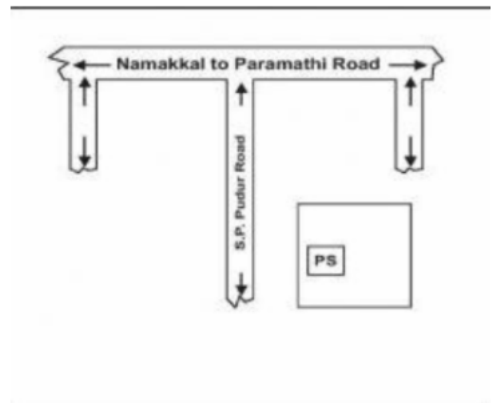

Key MAP View