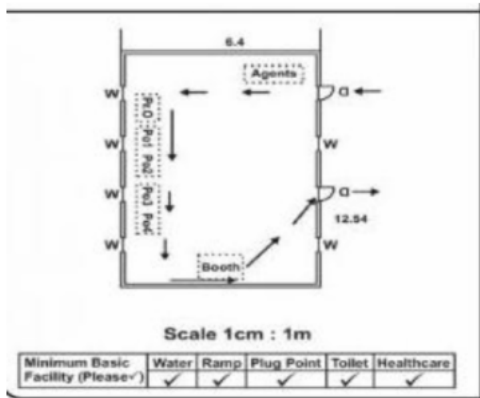

Google Map View

Polling Station Building Front View

Polling Station Front View

Cad View

Key MAP View

1 பெயர் : பவனிஷாராகவி தந்தையின் பெயர்: பரமசிவம் வீட்டு எண் : 2-4பி வயது : 21 பாலினம் : பெண்	RHB2219129 Photo is available	2 பெயர் : ஆக்சயா தாயின் பெயர்: தனலட்சுமி வீட்டு எண் : 2-32 வயது : 21 பாலினம் : பெண்	RHB2178879 Photo is available	3 பெயர் : ராமநாயக்கர் - தந்தையின் பெயர்: பூச்சிநாயக்கர் - வீட்டு எண் : 2-66 வயது : 80 பாலினம் : ஆண்	RHB0990796 Photo is available
4 பெயர் : ஜீவிதா தந்தையின் பெயர்: சிவகுமார் வீட்டு எண் : 2 ஜே வயது : 24 பாலினம் : பெண்	RHB2142768 Photo is available	5 பெயர் : ராஜன் - தந்தையின் பெயர்: மாரிமுத்து - வீட்டு எண் : 2N வயது : 49 பாலினம் : ஆண்	RHB0073775 Photo is available	6 பெயர் : ராமையா இதரர் பெயர்: பாப்பாத்தி வீட்டு எண் : 3ஏ-1ஏ வயது : 55 பாலினம் : ஆண்	RHB1265719 Photo is available
7 பெயர் : பாப்பாத்தி கணவர் பெயர்: ராமையா வீட்டு எண் : 3ஏ-1ஏ வயது : 53 பாலினம் : பெண்	RHB1265685 Photo is available	8 பெயர் : பரமசிவம் தந்தையின் பெயர்: மாணிக்கம் வீட்டு எண் : 4-28 வயது : 37 பாலினம் : ஆண்	RHB2075190 Photo is available	9 பெயர் : சங்கீதா கணவர் பெயர்: பரமசிவம் வீட்டு எண் : 4-28 வயது : 30 பாலினம் : பெண்	RHB2074409 Photo is available
10 பெயர் : ஆனந்தலட்சுமி - கணவர் பெயர்: சகாதேவன் - வீட்டு எண் : 4/246 8ஏ வயது : 50 பாலினம் : பெண்	RHB0617043 Photo is available	11 பெயர் : விஸ்வநாதன் - தந்தையின் பெயர்: நல்லுசாமி - வீட்டு எண் : 5 வயது : 66 பாலினம் : ஆண்	RHB0868992 Photo is available	12 பெயர் : கார்த்திக் - தந்தையின் பெயர்: விஸ்வநாதன் - வீட்டு எண் : 5 வயது : 31 பாலினம் : ஆண்	RHB0868984 Photo is available
13 பெயர் : விக்னேஷ் - தந்தையின் பெயர்: செல்வராஜ் - வீட்டு எண் : 5-15 வயது : 33 பாலினம் : ஆண்	RHB0616516 Photo is available	14 பெயர் : செந்தில்குமார் - தந்தையின் பெயர்: முத்துசாமி - வீட்டு எண் : 5/282-2 வயது : 49 பாலினம் : ஆண்	GBD3607009 Photo is available	15 பெயர் : கோகிலா - கணவர் பெயர்: செந்தில்குமார் - வீட்டு எண் : 5 வயது : 36 பாலினம் : பெண்	RHB0616391 Photo is available
16 பெயர் : நிக்ஷிதன் தந்தையின் பெயர்: சந்திரேசன் வீட்டு எண் : 5ஏ வயது : 28 பாலினம் : ஆண்	RHB1270966 Photo is available	17 பெயர் : சஞ்சீவ் ரத்தன் ர தந்தையின் பெயர்: ரமேஷ் வீட்டு எண் : 5 சி 2 வயது : 22 பாலினம் : ஆண்	RHB2232106 Photo is available	18 பெயர் : பக்கிர் முஹம்மது தந்தையின் பெயர்: சாகுல் ஹமீது வீட்டு எண் : 6/168ஏ வயது : 41 பாலினம் : ஆண்	XSS2709129 Photo is available
19 பெயர் : சுமதி - கணவர் பெயர்: சத்தியநாராயணன் - வீட்டு எண் : 8 வயது : 55 பாலினம் : பெண்	GBD1232693 Photo is available	20 பெயர் : அசோக்குமார் - தந்தையின் பெயர்: ராமன் - வீட்டு எண் : 10 வயது : 37 பாலினம் : ஆண்	GBD3890316 Photo is available	21 பெயர் : தமிழ்செல்வி - கணவர் பெயர்: லட்சுமணன் - வீட்டு எண் : 10-1 வயது : 64 பாலினம் : பெண்	RHB1703685 Photo is available
22 பெயர் : ராமன் - தந்தையின் பெயர்: வடிவேல் - வீட்டு எண் : 10-2 வயது : 76 பாலினம் : ஆண்	RHB1703693 Photo is available	23 பெயர் : சாந்தி - கணவர் பெயர்: ராமன் - வீட்டு எண் : 10-2 வயது : 64 பாலினம் : பெண்	RHB1703701 Photo is available	24 பெயர் : நிர்மல்குமார் - தந்தையின் பெயர்: லட்சுமணன் - வீட்டு எண் : 10-167 வயது : 33 பாலினம் : ஆண்	RHB0491985 Photo is available
25 பெயர் : விஜயநிர்மலா - தந்தையின் பெயர்: ஜெகன் - வீட்டு எண் : 11-A வயது : 40 பாலினம் : பெண்	RHB0869032 Photo is available	26 பெயர் : வடிவேலு - தந்தையின் பெயர்: லட்சுமண செட்டியார் - வீட்டு எண் : 12 வயது : 79 பாலினம் : ஆண்	GBD1233568 Photo is available	27 பெயர் : அலமேலு - கணவர் பெயர்: முரளி - வீட்டு எண் : 12 வயது : 52 பாலினம் : பெண்	GBD3607306 Photo is available
28 பெயர் : முரளி - தந்தையின் பெயர்: வடிவேலு - வீட்டு எண் : 12 வயது : 52 பாலினம் : ஆண்	GBD1233014 Photo is available	29 பெயர் : மேனகா தந்தையின் பெயர்: கோபி வீட்டு எண் : 12-99எ2 வயது : 22 பாலினம் : பெண்	RHB2137420 Photo is available	30 பெயர் : சரோஜா - கணவர் பெயர்: இளங்கோவன் - வீட்டு எண் : 12A வயது : 59 பாலினம் : பெண்	RHB0161380 Photo is available