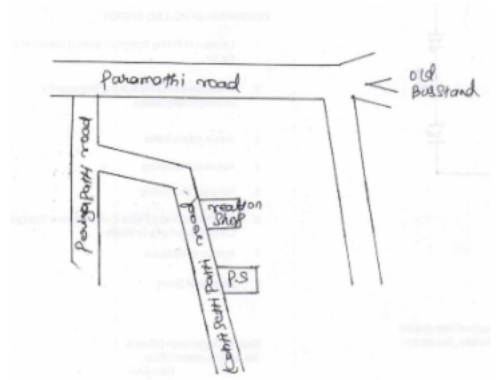

Key MAP View