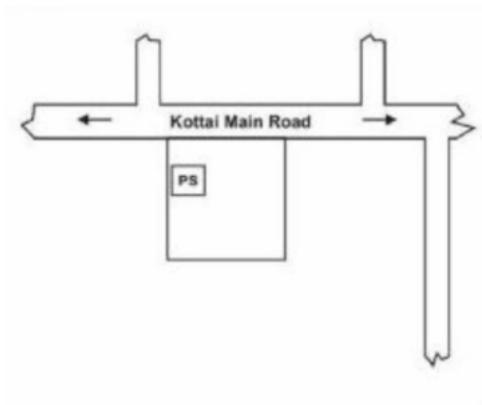

Key MAP View