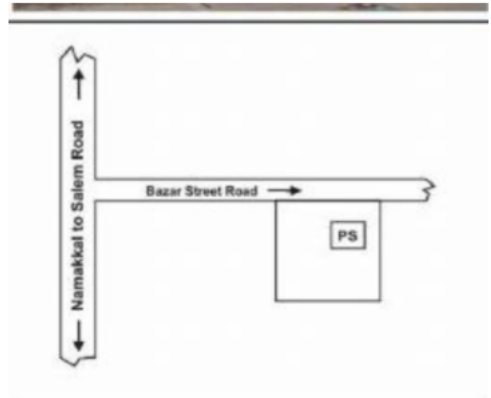

Key MAP View