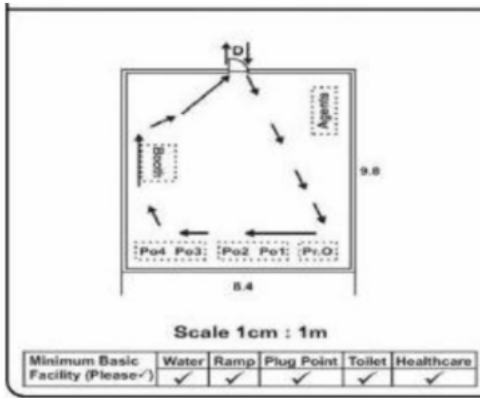

Google Map View

Polling Station Building Front View

Polling Station Front View

Cad View

Key MAP View

1 பெயர் : செல்வமாள் - கணவர் பெயர்: பழனிவேல் - வீட்டு எண் : 2 வயது : 69 பாலினம் : பெண் Photo is available	RHB1720184	2 பெயர் : ஜெயலட்சுமி - தந்தையின் பெயர்: பழனிவேல் - வீட்டு எண் : 2 வயது : 51 பாலினம் : பெண் Photo is available	RHB1720192	3 பெயர் : ரிதிக் தந்தையின் பெயர்: பிரபாகர் கிருஷ்ணமூர்த்தி வீட்டு எண் : 2-26 வயது : 22 பாலினம் : ஆண் Photo is available	RHB2137990
4 பெயர் : செல்வராஜ் - தந்தையின் பெயர்: கருப்பண்ணன் - வீட்டு எண் : 3 வயது : 51 பாலினம் : ஆண் Photo is available	RHB0080549	5 பெயர் : ராஜேஸ்வரி - கணவர் பெயர்: செல்வராஜ் - வீட்டு எண் : 3 வயது : 46 பாலினம் : பெண் Photo is available	RHB0080531	6 பெயர் : மணிகண்டன் - தந்தையின் பெயர்: சேகர் - வீட்டு எண் : 3 வயது : 33 பாலினம் : ஆண் Photo is available	RHB0493726
7 பெயர் : லட்சுமணன் - தந்தையின் பெயர்: செல்லையா - வீட்டு எண் : 3-2 வயது : 51 பாலினம் : ஆண் Photo is available	RHB0932657	8 பெயர் : பாரதி - கணவர் பெயர்: லட்சுமணன் - வீட்டு எண் : 3-2 வயது : 47 பாலினம் : பெண் Photo is available	RHB0932665	9 பெயர் : ராகுல் தந்தையின் பெயர்: லட்சுமணன் வீட்டு எண் : 3/2 வயது : 20 பாலினம் : ஆண் Photo is available	RHB2256121
10 பெயர் : வசந்தா - கணவர் பெயர்: சேகர் - வீட்டு எண் : 3-16 வயது : 61 பாலினம் : பெண் Photo is available	GBD3157211	11 பெயர் : மண் - கணவர் பெயர்: காத்தமுத்து - வீட்டு எண் : 3-16 வயது : 60 பாலினம் : பெண் Photo is available	GBD3167566	12 பெயர் : ஜாகிரூசேன் - தந்தையின் பெயர்: கலீல் - வீட்டு எண் : 3-16 வயது : 54 பாலினம் : ஆண் Photo is available	RHB0080705
13 பெயர் : சைரா பாணு - கணவர் பெயர்: ஜாகிரூசேன் - வீட்டு எண் : 3-16 வயது : 48 பாலினம் : பெண் Photo is available	RHB0622365	14 பெயர் : மஞ்சு - தந்தையின் பெயர்: சேகர் - வீட்டு எண் : 3-16 வயது : 32 பாலினம் : பெண் Photo is available	RHB0932673	15 பெயர் : ஜமுனா தந்தையின் பெயர்: ஜகீர் உசேன் வீட்டு எண் : 3-16 வயது : 26 பாலினம் : பெண் Photo is available	RHB2082717
16 பெயர் : மொனிகா தந்தையின் பெயர்: பரமேஸ்வரன் வீட்டு எண் : 3-33ஏ வயது : 26 பாலினம் : ஆண் Photo is available	RHB1291707	17 பெயர் : சக்திதர்ஷினி - தந்தையின் பெயர்: கன்னையன் - வீட்டு எண் : 3-47 வயது : 32 பாலினம் : பெண் Photo is available	RHB0621433	18 பெயர் : வரதமாள் - கணவர் பெயர்: பழனிசாமி - வீட்டு எண் : 4 வயது : 76 பாலினம் : பெண் Photo is available	RHB1720226
19 பெயர் : மனோக்கியா - தந்தையின் பெயர்: வடிவேல் - வீட்டு எண் : 4A வயது : 34 பாலினம் : பெண் Photo is available	RHB0363218	20 பெயர் : கருப்பசாமி - தாயின் பெயர்: காமாட்சி - வீட்டு எண் : 5 வயது : 49 பாலினம் : ஆண் Photo is available	GBD3916301	21 பெயர் : சதாசிவம் - தந்தையின் பெயர்: வெங்கடாசலம் - வீட்டு எண் : 7 வயது : 45 பாலினம் : ஆண் Photo is available	RHB0363143
22 பெயர் : ராஜேஸ்வரி - கணவர் பெயர்: சதாசிவம் - வீட்டு எண் : 7 வயது : 41 பாலினம் : பெண் Photo is available	RHB0363150	23 பெயர் : கிருபாகரன் தந்தையின் பெயர்: சதாசிவம் வீட்டு எண் : 7/4 வயது : 19 பாலினம் : ஆண் Photo is available	RHB2322105	24 பெயர் : சீனிவாசன் - தந்தையின் பெயர்: செங்கோடு - வீட்டு எண் : 8 வயது : 51 பாலினம் : ஆண் Photo is available	RHB0363192
25 பெயர் : லட்சுமி - கணவர் பெயர்: சீனிவாசன் - வீட்டு எண் : 8 வயது : 43 பாலினம் : பெண் Photo is available	RHB0363200	26 பெயர் : சங்கீதா தந்தையின் பெயர்: சீனிவாசன் வீட்டு எண் : 8 வயது : 23 பாலினம் : பெண் Photo is available	RHB2082501	27 பெயர் : நஜீர் அகமத் - தந்தையின் பெயர்: ஹலீல் - வீட்டு எண் : 8-16B வயது : 47 பாலினம் : ஆண் Photo is available	RHB0622407
28 பெயர் : தில்ஷாத் - கணவர் பெயர்: நஜீர் அகமத் - வீட்டு எண் : 8-16B வயது : 43 பாலினம் : பெண் Photo is available	RHB0622399	29 பெயர் : பெரியக்கா - கணவர் பெயர்: முத்துசாமி - வீட்டு எண் : 8-24A வயது : 71 பாலினம் : பெண் Photo is available	RHB0493957	30 பெயர் : லோகநாதன் தந்தையின் பெயர்: கணேசன் ஆசாரி வீட்டு எண் : 8-154 வயது : 56 பாலினம் : ஆண் Photo is available	RHB2082121