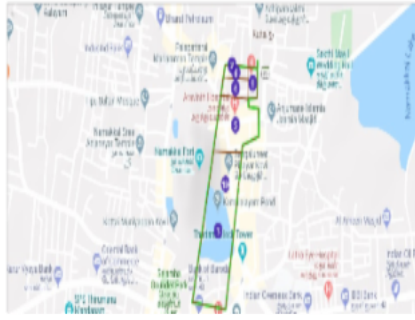

Nazri Naksha